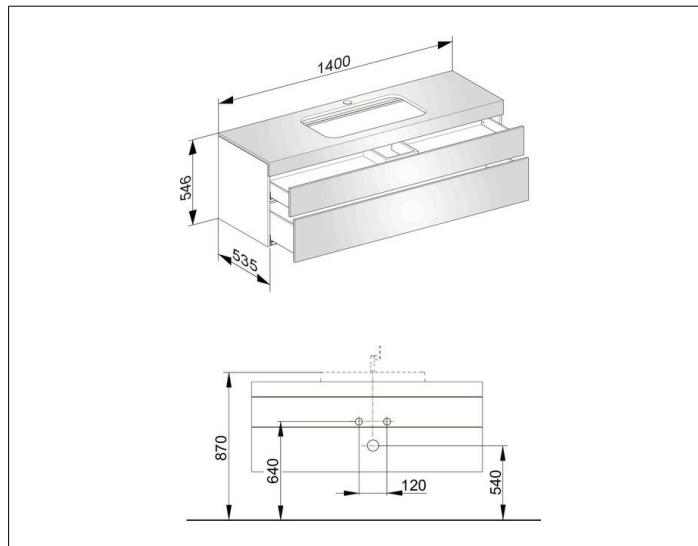

**Edition 400**

31573YY0100 Тумба под умывальник

**ИЗДЕЛИЕ****ЧЕРТЕЖ****ОПИСАНИЕ ИЗДЕЛИЯ**

с отверстием под смеситель,  
подходит к керамическому умывальнику арт. 31570,  
2 фронтальных выдвижных ящика с нажимным  
открыванием push-to-open и доводчиком, вкл.  
пластиковый сифон 1 1/4 x 32

**ПОВЕРХНОСТЬ**

11, 14, 15, 17, 18, 27, 28,30, 70, 71, 72, 73, 74, 75

**ГАБАРИТЫ**

1400 x 546 x 535 mm