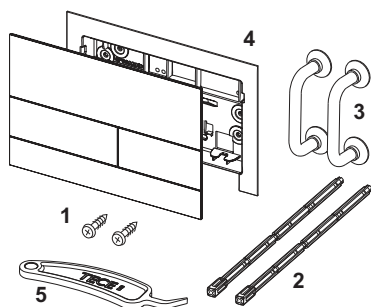

Металлическая панель смыва унитаза TECESquare II для системы с двойным смывом

номенклатурный номер : 9240831

Цвет: Хром глянцевый
 Выставочные образцы: Да
 К 1: 1 шт.
 К 2: 10 шт.

описание:

Панель смыва для смывных бачков TECE, фронтальная или верхняя установка. Сверхплоская металлическая панель смыва с двумя установленными на пружинах клавишами кулисного типа. В комплект поставки входят толкатели, крепежные элементы и инструмент для монтажа/демонтажа. Совместима с контейнером для гигиенических таблеток. Размеры (ш x в x г): 220 x 150 x 3 мм

Изделие поставляется со встроенной монтажной рамкой!

данные о продажах:

наименование товара: Металлическая панель смыва унитаза TECESquare II, хром глянцевый
 Группа товаров: 904
 Группа продукции: 2009040070

Чертежи:

Запасные части:

- | | | |
|---|---------|--|
| 1 | 9820263 | Винты для крепления панели смыва, комплект 2 шт. |
| 2 | 9820022 | Толкатели (2 шт.) |
| 3 | 9820180 | Ручки для демонтажа панели смыва, 2 шт. |
| 4 | 9820347 | Монтажная рамка TECESquare II |
| 5 | 9820390 | Ключ для демонтажа и программирования панели смыва |