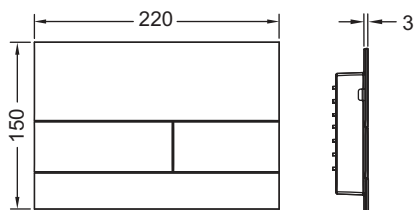

Металлическая панель смыва унитаза TECESquare II для системы с двойным смывом

номенклатурный номер : 9240831

Цвет: Хром глянцевый
Выставочные образцы: Да
К 1: 1 шт.
К 2: 10 шт.

описание:

Панель смыва для смывных бачков TECE, фронтальная или верхняя установка. Сверхплоская металлическая панель смыва с двумя установленными на пружинах клавишами кулисного типа. В комплект поставки входят толкатели, крепежные элементы и инструмент для монтажа/демонтажа. Совместима с контейнером для гигиенических таблеток. Размеры (ш x в x г): 220 x 150 x 3 мм

Изделие поставляется со встроенной монтажной рамкой!

данные о продажах:

наименование товара: Металлическая панель смыва унитаза TECESquare II, хром глянцевый
Группа товаров: 904
Группа продукции: 2009040070

Чертежи:

Запасные части:

1	9820263	Винты для крепления панели смыва, комплект 2 шт.
2	9820022	Толкатели (2 шт.)
3	9820180	Ручки для демонтажа панели смыва, 2 шт.
4	9820347	Монтажная рамка TECESquare II
5	9820390	Ключ для демонтажа и программирования панели смыва