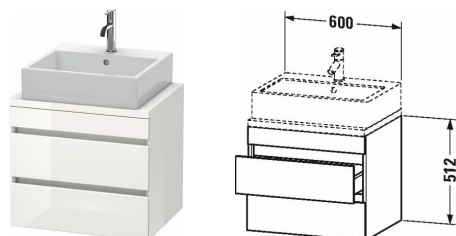

DuraStyle Тумбочка для компактной консоли # DS5305

| < 600 мм > |

Тумбочка для компактной консоли	Размеры	Вес	Номер заказа
2 выдвижных ящика, верхний ящик, вкл. вырез и крышку для сифона			
Цвета			
M07 Бетонно-серый матовый декор M16 Black Oak M18 Белый матовый, декор M21 Орех темный декор M22 Белый глянцевый декор M30 Natural Oak M35 Oak Terra M43 Базальт матовый, декор M49 Графит матовый, декор M53 Каштан темный, декор M75 Лен, декор M79 Орех натуральный, декор M91 Серо-коричневый декор			
Вариант			
	600 x 478 мм		DS5305
Справка			
Рекомендуется малогабаритный сифон # 005076, Дополнительная опция Bi-Color только для цвета корпуса: 18 белый матовый / 43 базальт матовый. Bi-Color для поверхности фронта: свободный выбор из всех цветов фронта., Консоль не включена в комплект поставки, пожалуйста, заказывайте отдельно, Необходим отступ от стены в 20 мм при установке в нишу, Система разделителей (опция), съемный элемент # UV 9846, Необходимые данные для заказа: - цвет фронта - цвет корпуса			
Соответствующая продукция			
Система разделителей Индивидуальная переустанавливаемая система разделителей с крышкой, черный бриллиант, для консольной тумбочки и консольного шкафчика, 115 x 370 мм	115 x 370 мм		UV9846
Малогабаритный сифон , 1 1/4" мм	1 1/4" мм		005076
Умывальник шлифованный с плоскостью под смеситель, включая крепление, 700 x 470 мм	700 x 470 мм		235070
Умывальник для рук шлифованный с переливом, с плоскостью под смеситель, включая крепление, 450 x 350 мм	450 x 350 мм		072445
Умывальник шлифованный с плоскостью под смеситель, включая крепление, 500 x 470 мм	500 x 470 мм		235050