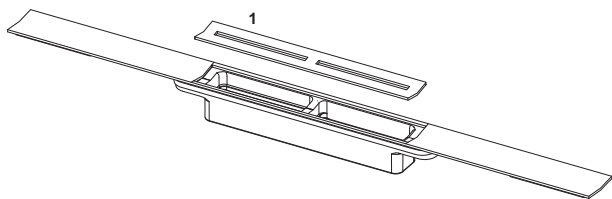

Душевой дренажный профиль для душа, для монтажа на плиточный клей над бетонной стяжкой и уплотнением.

PVD покрытие гармонично сочетается с металлическими панелями смыва TECESquare II и комбинируется с модными коллекциями ведущих производителей (hansgrohe / AXOR).

Комплект поставки:

- Душевой профиль, который можно обрезать по длине, выполненный из нержавеющей стали, с уклоном к центру для улучшения слива воды и самоочистения
- Душевой профиль может быть укорочен до минимальной длины 500 мм
- Душевой профиль и декоративная панель из нержавеющей стали 1.4301 (304) с цветным PVD покрытием
- Соединительные элементы для подсоединения к сифону TECEdrainprofile
- Ребристая накладка для простого монтажа и надежного соединения с плиточным клеем
- Для слоя плитки 8-25 мм (включая слой клея)
- Для монтажа вплотную к стене при толщине отделки стены от 10 мм (включая слой клея)
- Для пристенного монтажа (вплотную к стене) или на любом расстоянии от стены

данные о продажах:

наименование товара: Душевой профиль TECEdrainprofile, 800 мм, нержавеющая сталь, «Polished Red Gold / глянец, красный, позолоченный»

Группа товаров: 608

Группа продукции: 3006080011

Чертежи:

Запасные части:

- 1 675015 Съемная декоративная панель, нержавеющая сталь, «Polished Red Gold / глянец, красный, позолоченный»