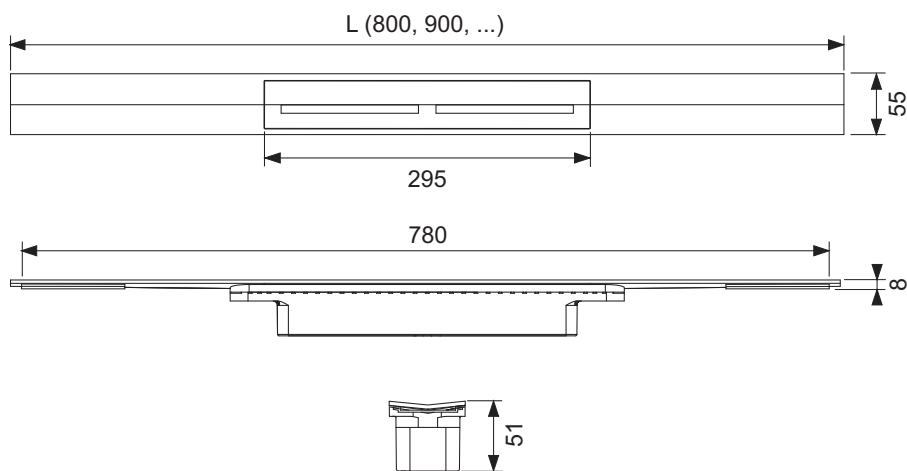

**Профиль для душа TECEdrainprofile с цветным PVD покрытием**

номенклатурный номер : 670813

Длина: 800 мм**Ширина:** 55 мм**Цвет:** Polished Red Gold / глянец, красный, позолоченный**Совместима с:** hansgrohe / AXOR**К 1:** 1 шт.**описание:**

Комплект поставки:

- Душевой профиль, который можно обрезать по длине, выполненный из нержавеющей стали, с уклоном к центру для улучшения слива воды и самоочистения
- Душевой профиль может быть укорочен до минимальной длины 500 мм
- Душевой профиль и декоративная панель из нержавеющей стали 1.4301 (304) с цветным PVD покрытием
- Соединительные элементы для подсоединения к сифону TECEdrainprofile
- Ребристая накладка для простого монтажа и надежного соединения с плиточным клеем
- Для слоя плитки 8-25 мм (включая слой клея)
- Для монтажа вплотную к стене при толщине отделки стены от 10 мм (включая слой клея)
- Для пристенного монтажа (вплотную к стене) или на любом расстоянии от стены

данные о продажах:

наименование товара: Душевой профиль TECEdrainprofile, 800 мм, нержавеющая сталь, «Polished Red Gold / глянец, красный, позолоченный»

Группа товаров: 608

Группа продукции: 3006080011

Чертежи: