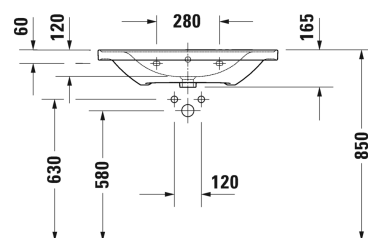

Умывальник, умывальник для мебели # 2367800000 / 2367800060

| < 800 мм > |

Умывальник, умывальник для мебели	Размеры	Вес	Номер заказа
с переливом, с плоскостью под смеситель, глазуровка снизу, 800 мм			
Цвета			
00 Белый Alpin			
Вариант			
●	800 x 480 мм	22,000 кг	2367800000
☒	800 x 480 мм	22,000 кг	2367800060
Сантехническая керамика со специальным покрытием WonderGliss остается чистой и красивой в течение долгого времени. При заказе WonderGliss добавьте "1" на 11-м месте в артикуле модели.			
Принадлежности			
Нажимной выпуск для умывальников с переливом		0,400 кг	005052
Сифон		1,500 кг	005036
Трубчатый сифон для умывальника с удлиненной сливной трубой 300 мм		1 1/4" мм	005026
Соответствующая продукция			
Тумбочка подвесная 1 выдвижное отделение, для D-Neo # 236780, 236980, 237080, 784 x 452 мм		784 x 452 мм	DE4255
Тумбочка подвесная 1 выдвижной ящик, 1 выдвижное отделение, верхний ящик, вкл. вырез и крышку для сифона, для D-Neo # 236780, 784 x 452 мм		784 x 452 мм	DE4355

Умывальник, умывальник для мебели # 2367800000
/ 2367800060

|< 800 мм >|

Все чертежи содержат необходимые размеры с соблюдением стандартных допусков. Они указаны в мм и не являются обязательными. Точные размеры, в частности для монтажа по индивидуальному заказу, можно получить только по готовому изделию.