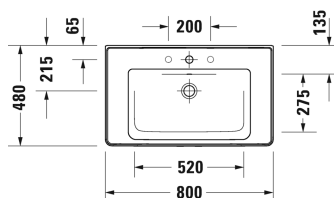

Умывальник, умывальник для мебели # 2367800000 / 2367800060

| < 800 мм > |

Умывальник, умывальник для мебели	Размеры	Вес	Номер заказа
с переливом, с плоскостью под смеситель, глазуровка снизу, 800 мм			
Цвета			
00 Белый Alpin			
Вариант			
●	800 x 480 мм	22,000 кг	2367800000
☒	800 x 480 мм	22,000 кг	2367800060
Сантехническая керамика со специальным покрытием WonderGliss остается чистой и красивой в течение долгого времени. При заказе WonderGliss добавьте "1" на 11-м месте в артикуле модели.			
Принадлежности			
Нажимной выпуск для умывальников с переливом		0,400 кг	005052
Сифон		1,500 кг	005036
Трубчатый сифон для умывальника с удлиненной сливной трубой 300 мм		1 1/4" мм	005026
Соответствующая продукция			
Тумбочка подвесная 1 выдвижное отделение, для D-Neo # 236780, 236980, 237080, 784 x 452 мм		784 x 452 мм	DE4255
Тумбочка подвесная 1 выдвижной ящик, 1 выдвижное отделение, верхний ящик, вкл. вырез и крышку для сифона, для D-Neo # 236780, 784 x 452 мм		784 x 452 мм	DE4355

Умывальник, умывальник для мебели # 2367800000
/ 2367800060

|< 800 мм >|

Все чертежи содержат необходимые размеры с соблюдением стандартных допусков. Они указаны в мм и не являются обязательными. Точные размеры, в частности для монтажа по индивидуальному заказу, можно получить только по готовому изделию.