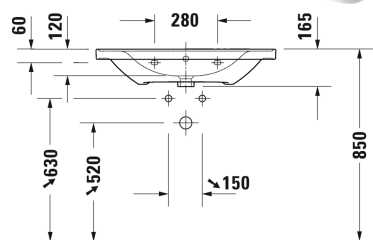

Умывальник, умывальник для мебели # 2367800000 / 2367800060

| < 800 мм > |

Умывальник, умывальник для мебели	Размеры	Вес	Номер заказа
с переливом, с плоскостью под смеситель, глазуровка снизу, 800 мм			
Цвета			
00 Белый Alpin			
Вариант			
●	800 x 480 мм	22,000 кг	2367800000
☒	800 x 480 мм	22,000 кг	2367800060
Сантехническая керамика со специальным покрытием WonderGliss остается чистой и красивой в течение долгого времени. При заказе WonderGliss добавьте "1" на 11-м месте в артикуле модели.			
Принадлежности			
Нажимной выпуск для умывальников с переливом		0,400 кг	005052
Сифон		1,500 кг	005036
Трубчатый сифон для умывальника с удлиненной сливной трубой 300 мм		1 1/4" мм	005026
Соответствующая продукция			
Тумбочка подвесная 1 выдвижное отделение, для D-Neo # 236780, 236980, 237080, 784 x 452 мм		784 x 452 мм	DE4255
Тумбочка подвесная 1 выдвижной ящик, 1 выдвижное отделение, верхний ящик, вкл. вырез и крышку для сифона, для D-Neo # 236780, 784 x 452 мм		784 x 452 мм	DE4355

Умывальник, умывальник для мебели # 2367800000
/ 2367800060

|< 800 мм >|

Все чертежи содержат необходимые размеры с соблюдением стандартных допусков. Они указаны в мм и не являются обязательными. Точные размеры, в частности для монтажа по индивидуальному заказу, можно получить только по готовому изделию.