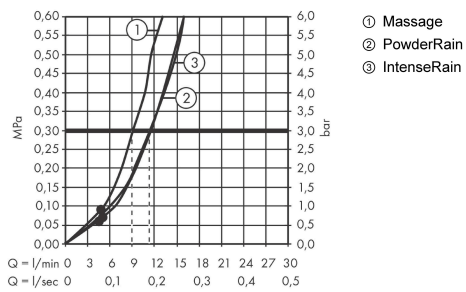

Технология

Награды за дизайн

reddot winner 2021

Продукт

Чертеж

Pulsify Select

Душевой набор 105 3jet Relaxation со штангой 90 см

Поверхности : **хром** Артикульный номер: **24170000**

График расхода воды

Расход измерен практически с помощью соответствующей арматуры (термостат/смеситель/скрытый клапан).

Pulsify Select
Душевой набор 105 3jet Relaxation со штангой 90 см
 Поверхности : **хром** Артикульный номер: **24170000**