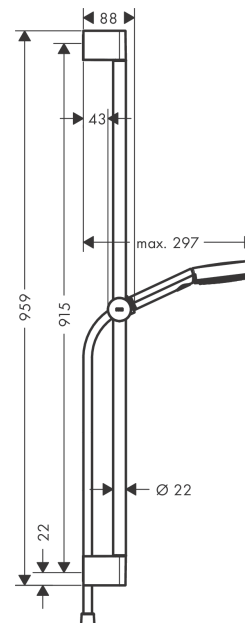

Pulsify Select

Душевой набор 105 3jet Relaxation со штангой 90 см

Поверхности : **хром** Артикульный номер: **24170000**

Описание

Характеристики

- состоит из: ручной душ, ползунок, душевая штанга, шланг для душа
- размер душевого диска: 105 мм
- тип струи: PowderRain, IntenseRain, массажная
- удобное переключение типов струи с помощью кнопки Select
- максимальный расход воды при 3 бар: 11,4 л/мин
- хромированные настенные крепления из пластика
- длина вертикальной трубки: 959 мм
- диаметр штанги: 22 мм
- профиль вертикальной трубки: круглая
- расстояние между отверстиями 915 мм
- держатель для ручного душа регулируется по высоте с внешней кнопкой выбора

Технология

Награды за дизайн

reddot winner 2021

Продукт

Чертеж

Pulsify Select

Душевой набор 105 3jet Relaxation со штангой 90 см

Поверхности : **хром** Артикульный номер: **24170000**

График расхода воды

Расход измерен практически с помощью соответствующей арматуры (термостат/смеситель/скрытый клапан).

Pulsify Select
Душевой набор 105 3jet Relaxation со штангой 90 см
 Поверхности : **хром** Артикульный номер: **24170000**

Позиция	Описание	Артикульный номер	PC	PU
1	cover	95217000	-	1
2	wall support	95218000	-	1
3	mounting set	96179000	-	1
4	support, assy	93517000	-	1
5	shower hose Isiflex'B 1,60 m	28276000	-	1
6	-	24110000	-	1
7	filter	92672000	-	1
8	seal	98058000	-	1
a	tile-matching-disk	97450000	-	1