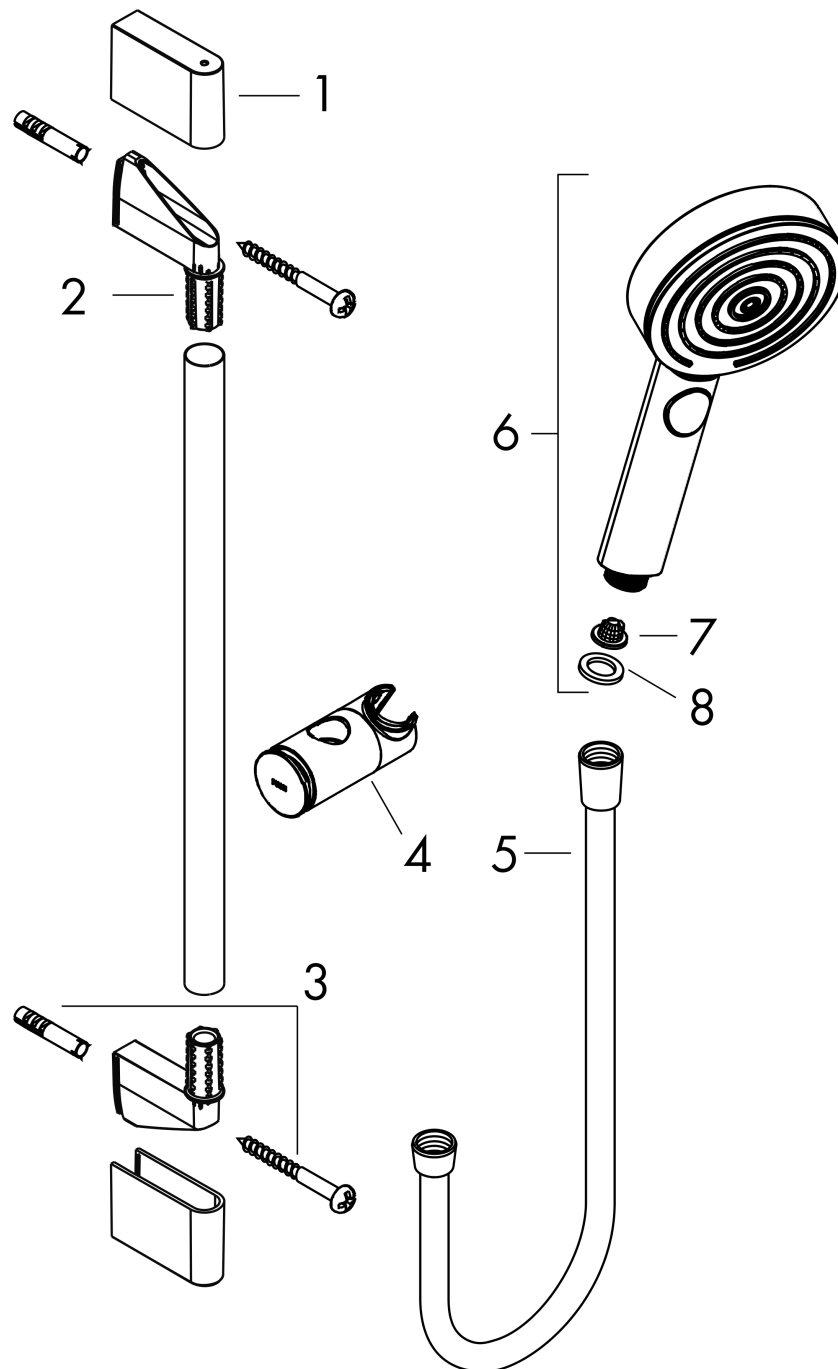

Pulsify Select

Душевой набор 105 3jet Relaxation со штангой 90 см

Поверхности : **хром** Артикульный номер: **24170000**

Описание

Характеристики

- состоит из: ручной душ, ползунок, душевая штанга, шланг для душа
- размер душевого диска: 105 мм
- тип струи: PowderRain, IntenseRain, массажная
- удобное переключение типов струи с помощью кнопки Select
- максимальный расход воды при 3 бар: 11,4 л/мин
- хромированные настенные крепления из пластика
- длина вертикальной трубки: 959 мм
- диаметр штанги: 22 мм
- профиль вертикальной трубки: круглая
- расстояние между отверстиями 915 мм
- держатель для ручного душа регулируется по высоте с внешней кнопкой выбора

График расхода воды

Расход измерен практически с помощью соответствующей арматуры (термостат/смеситель/скрытый клапан).

Pulsify Select
Душевой набор 105 3jet Relaxation со штангой 90 см
 Поверхности : **хром** Артикульный номер: **24170000**

Покомпонентное изображение

Год выпуска: >06/21

Pulsify Select
Душевой набор 105 3jet Relaxation со штангой 90 см
 Поверхности : **хром** Артикульный номер: **24170000**

Перечень запасных частей

Год выпуска: >06/21

Позиция	Описание	Артикульный номер	PC	PU
1	cover	95217000	-	1
2	wall support	95218000	-	1
3	mounting set	96179000	-	1
4	support, assy	93517000	-	1
5	shower hose Isiflex'B 1,60 m	28276000	-	1
6	-	24110000	-	1
7	filter	92672000	-	1
8	seal	98058000	-	1
a	tile-matching-disk	97450000	-	1