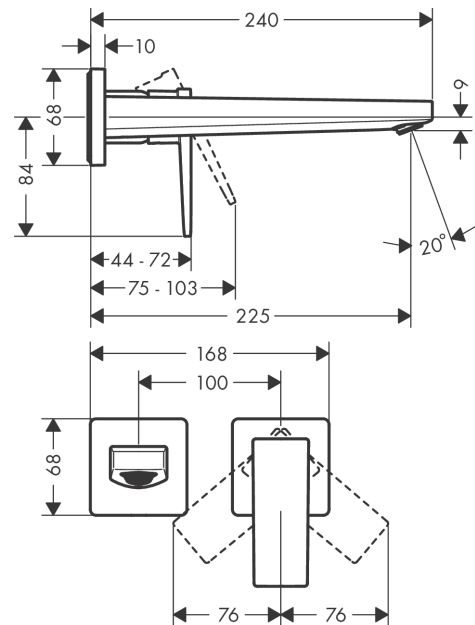

Metropol**Смеситель для раковины, однорычажный, излив 225 мм, СМ**Поверхности : **матовый белый** Артикульный номер: **32526700****Описание****Характеристики**

- состоит из: смеситель для раковины, однорычажный, скрытого монтажа, настенный, слив/перелив
- выступ 225 мм
- обычная струя
- расход воды при 3 барах: 5 л/мин
- керамический узел смешивания
- регулируемое ограничение температуры
- подходит для проточных водонагревателей
- сливной набор без опции перекрытия стока
- материал сливного набора: металл
- вид соединения: скрытая часть
- с возможностью размещения рукоятки справа или слева

Технология**Продукт****Чертеж**

Metropol

Смеситель для раковины, однорычажный, излив 225 мм, СМ

Поверхности : **матовый белый** Артикульный номер: **32526700**

График расхода воды