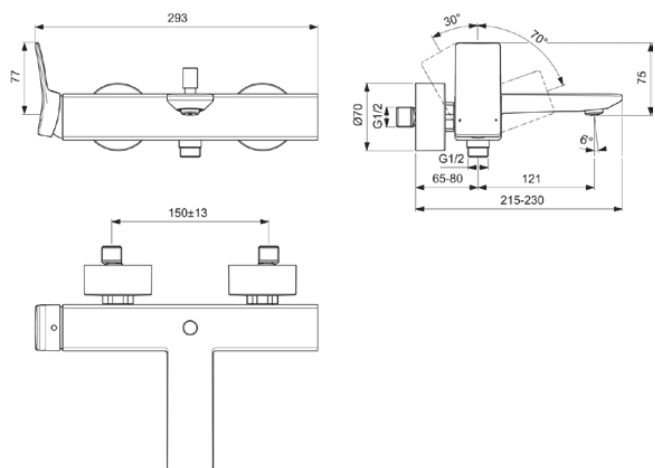

CONCA

BC762A5

CONCA | Настенный смеситель для ванны/душа 293x215x112 mm, 186 mm проекция излива в покрытии магнит, 20.0 l/min (3 bar) | Технология Click, EPD, Картридж FirmaFlow, Технология PVD

Фото и схема

Общая информация

Тип изделия:	Смесители для ванны и душа
Подтип изделия:	Настенный смеситель для ванны/душа
Бренд:	Ideal Standard
Коллекция:	CONCA
Дизайнер:	Palomba Serafini Associati
Colour:	A5 - Магнит
Эффект обработки поверхности:	Шелковисто-матовые
Высота (мм):	112
Ширина (мм):	293
Длина / Проекция (мм):	215 - 230
Способ крепления:	S-соединители
Вес нетто (кг):	0.78
EAN-код:	3800861085744

Стандарты:	EN 817
Имя сертификата ACS:	21 ACC LY 067_222

Спецификации с продукцией

Количество отражателей:	2
Количество рукояток:	1
Код цвета:	A5
Описание цвета:	магнит
Технология Cool Body:	Нет
Запираемые S-образные соединения:	Нет
Картридж FirmaFlow:	Да
Регулируемое время смыва:	Нет
Положение рукоятки:	Латеральные
Модель для низкого давления:	Нет
Материал:	Металл
Материал отражателя (лей):	Металл

CONCA

BC762A5

CONCA | Настенный смеситель для ванны/душа 293x215x112 mm, 186 mm проекция излива в покрытии магнит, 20.0 l/min (3 bar) | Технология Click, EPD, Картридж FirmaFlow, Технология PVD

Спецификации с продукцией