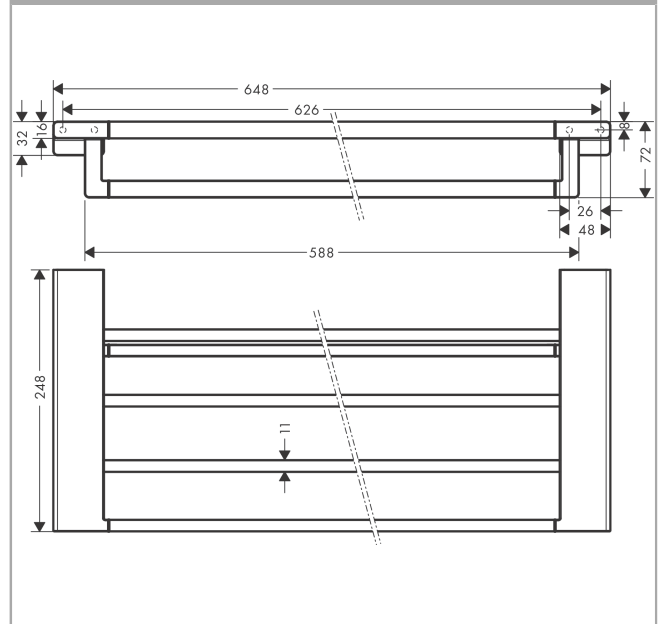

AddStoris

Полка для полотенец с держателем

Поверхности : шлиф. черный хром   Артикульный номер: 41751340

Описание

Характеристики

- настенный монтаж
- материал: металл
- материал держателя: пластик
- длина: 648 мм
- с монтажным материалом
- concealed fastening
- расстояние между отверстиями: 626 мм
- диаметр отверстия: 6 мм

Награды за дизайн

reddot winner 2021

Продукт

Чертеж