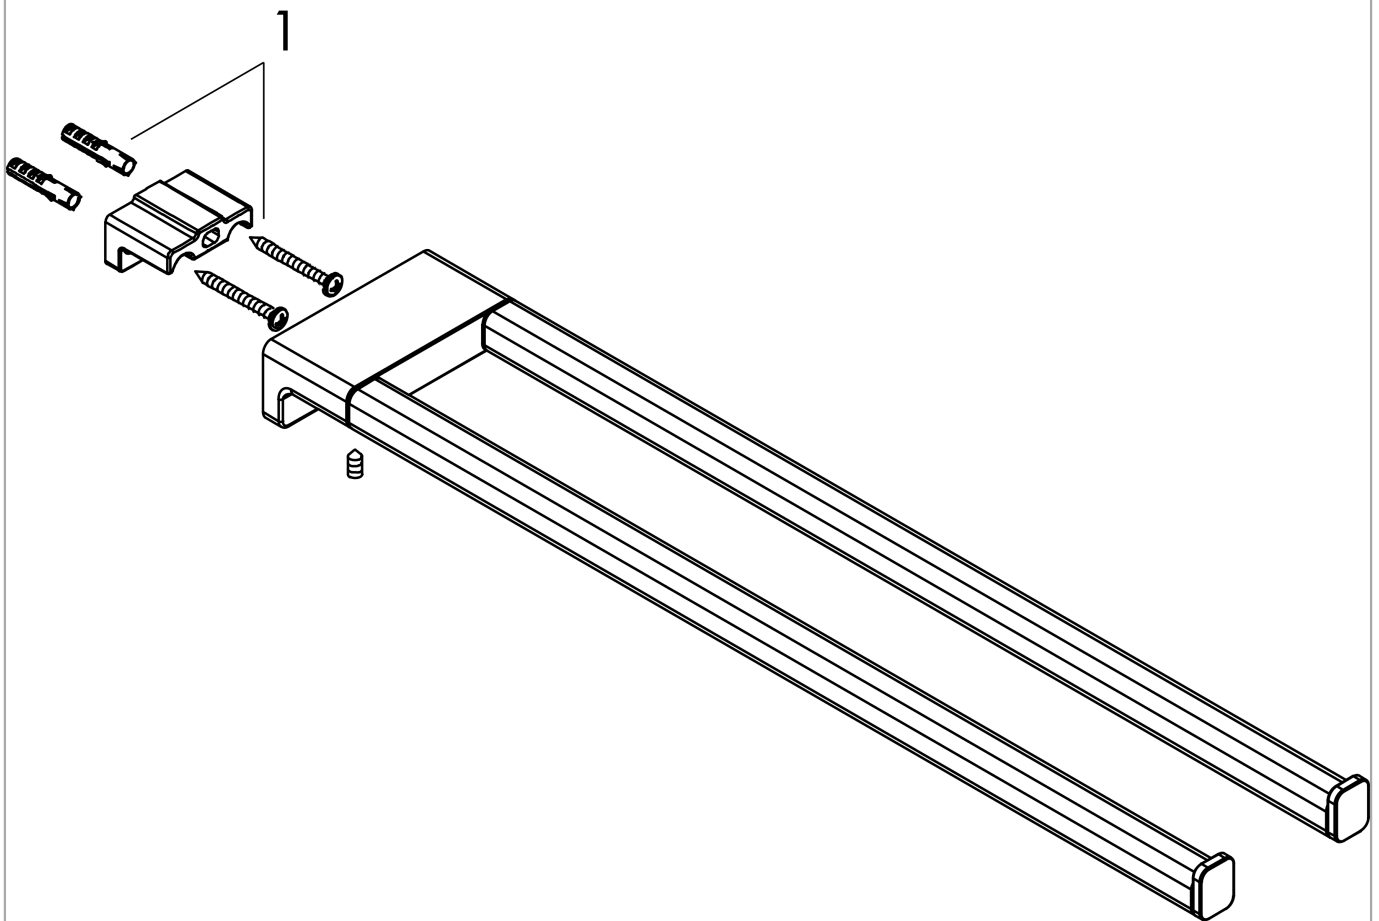

AddStoris

Полка для полотенец с держателем

Поверхности : шлиф. черный хром Артикульный номер: 41751340

Описание

Характеристики

- настенный монтаж
- материал: металл
- материал держателя: пластик
- длина: 648 мм
- с монтажным материалом
- concealed fastening
- расстояние между отверстиями: 626 мм
- диаметр отверстия: 6 мм

Награды за дизайн

reddot winner 2021

Продукт

Чертеж

AddStoris

Полка для полотенец с держателем

Поверхности : шлиф. черный хром

Артикульный номер: 41751340

Покомпонентное изображение

Год выпуска: >04/21

AddStoris

Полка для полотенец с держателем

Поверхности : шлиф. черный хром Артикульный номер: 41751340

Перечень запасных частей

Год выпуска: >04/21

Позиция	Описание	Артикульный номер	PC	PU
1	mounting set	40915000	-	1