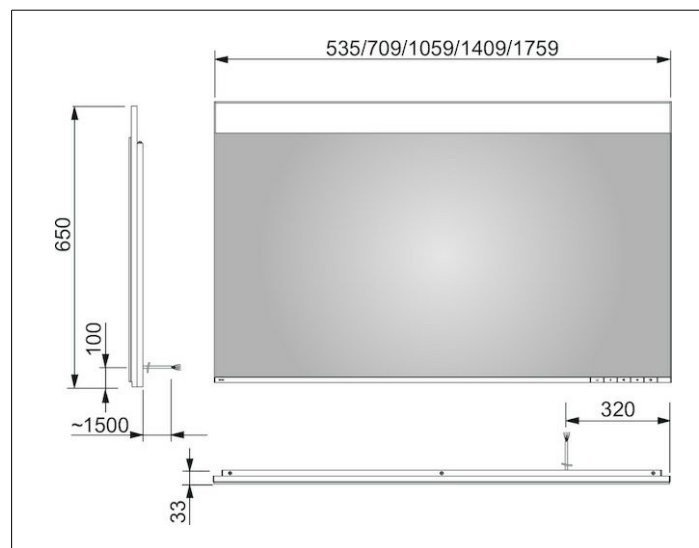

Edition 400

11596172004 Зеркало с подсветкой

ИЗДЕЛИЕ**ЧЕРТЕЖ****ОПИСАНИЕ ИЗДЕЛИЯ**

с подогревом зеркального полотна
бесступенчатая настройка тона подсветки от 2700
Кельвин (теплая белая) до 6500 Кельвин (дневной свет),
обрамление из алюминия

бесступенчатый реостат/диммер

EEK: C , 20 kWh/1000h

ПОВЕРХНОСТЬ

19,5 Вт + 65 Вт

ГАБАРИТЫ

1060 x 650 x 33 mm