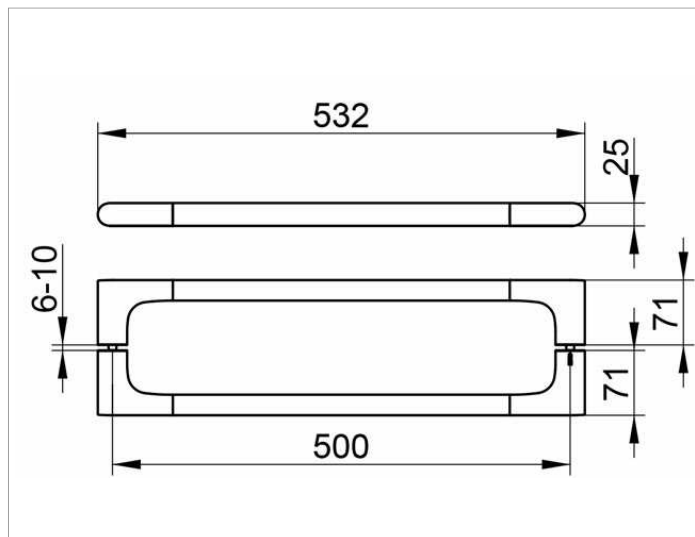

Edition 400

11508010503 Двойная ручка двери душевого ограждения

ИЗДЕЛИЕ

ЧЕРТЕЖ

поверхность

хром

Габариты

500 mm