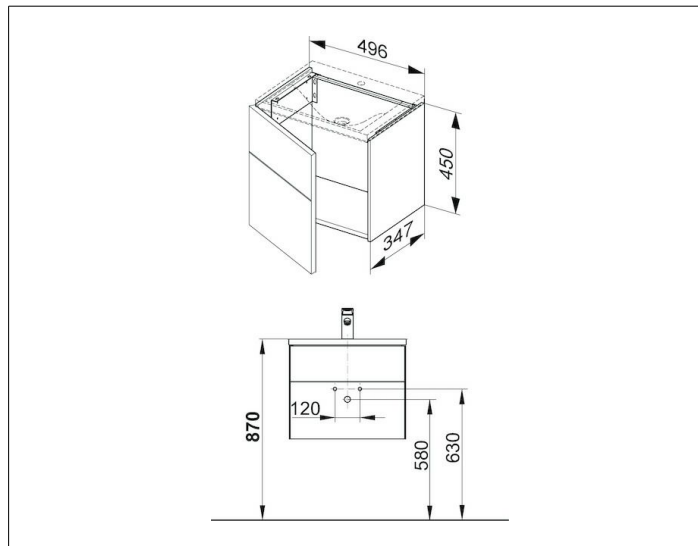

Royal Reflex

34090XX0001 Тумба под умывальник

ИЗДЕЛИЕ

ЧЕРТЕЖ

ОПИСАНИЕ ИЗДЕЛИЯ

подходит для умывальника из мин.литья, арт. 34091
Одна распашная дверца, с амортизатором

ПОВЕРХНОСТЬ

21, 22

ГАБАРИТЫ

496 x 450 x 347 mm