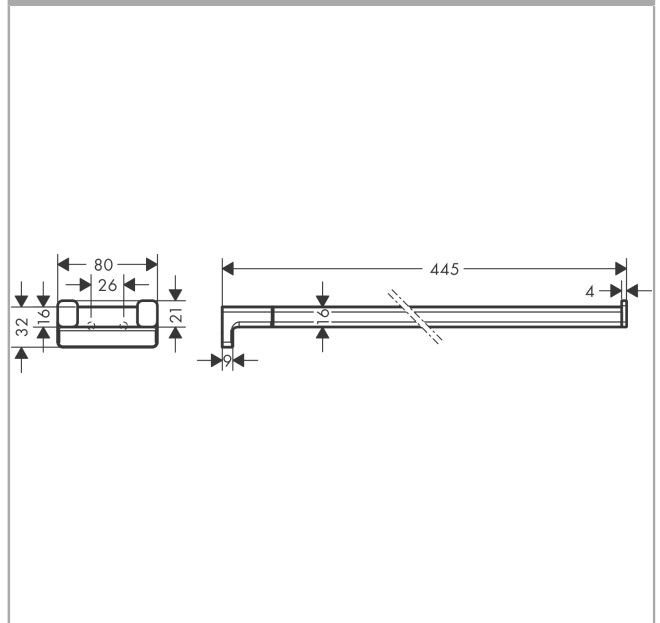

**AddStoris**

**Полотенцедержатель**

Поверхности : **шлиф. бронза**    Артикульный номер: **41770140**

**Описание**

**Характеристики**

- настенный монтаж
- материал: металл
- материал держателя: пластик
- закрепленный
- длина: 445 мм
- с монтажным материалом
- скрытое соединение
- расстояние между отверстиями: 26 мм
- диаметр отверстия: 6 мм

**Награды за дизайн**

reddot winner 2021

**Продукт**

**Чертеж**

AddStoris

Полотенцедержатель

Поверхности : шлиф. бронза

Артикульный номер: 41770140

Покомпонентное изображение

Год выпуска: >04/21

**AddStoris****Полотенцедержатель**Поверхности : **шлиф. бронза**    Артикульный номер: **41770140****Перечень запасных частей**Год выпуска: **>04/21**

<b>Позиция</b>	<b>Описание</b>	<b>Артикульный номер</b>	<b>PC</b>	<b>PU</b>
1	mounting set	40915000	-	1