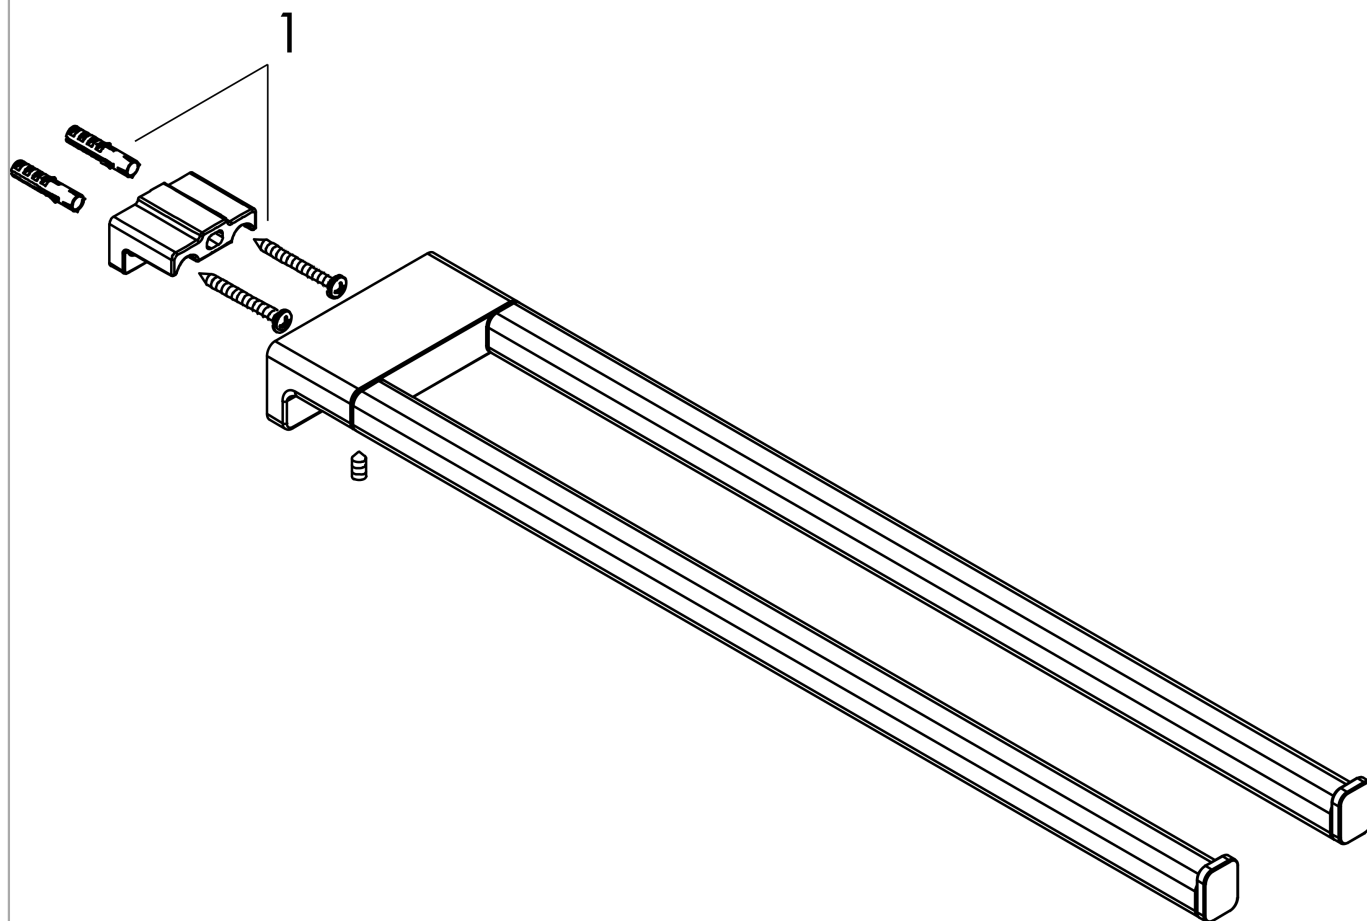

**AddStoris**

**Полотенцедержатель**

Поверхности : **шлиф. бронза**    Артикульный номер: **41770140**

**Описание**

**Характеристики**

- настенный монтаж
- материал: металл
- материал держателя: пластик
- закрепленный
- длина: 445 мм
- с монтажным материалом
- скрытое соединение
- расстояние между отверстиями: 26 мм
- диаметр отверстия: 6 мм

**Награды за дизайн**

reddot winner 2021

**Продукт**

**Чертеж**

AddStoris

Полотенцедержатель

Поверхности : шлиф. бронза

Артикульный номер: 41770140

Покомпонентное изображение

Год выпуска: >04/21

**AddStoris****Полотенцедержатель**Поверхности : **шлиф. бронза**    Артикульный номер: **41770140****Перечень запасных частей**Год выпуска: **>04/21**

<b>Позиция</b>	<b>Описание</b>	<b>Артикульный номер</b>	<b>PC</b>	<b>PU</b>
1	mounting set	40915000	-	1