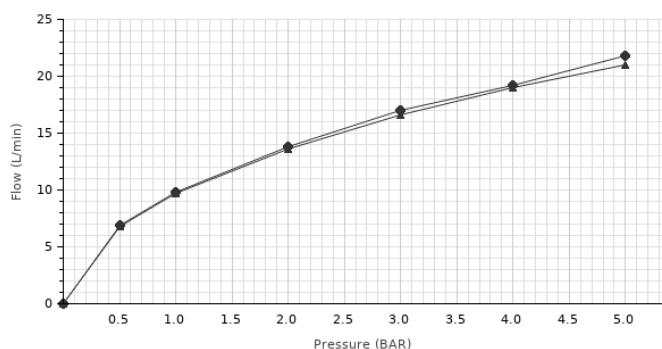

EX

Дизайн

SIMONE MICHELI

Описание

Однорычажный смеситель для ванны / душа скрытого монтажа. Связь 1/2". Автоматический переключатель. Пропускная способность при 3 барах 16,58 л/мин.

Отделка

хром

100063520 - N199999989

Другие отделки

Белый

100073043 N199999893

Диаграмма пропускной способности

Pressure (bar)	0	0.5	1	2	3	4	5
Flow - Handshower (l/min)	0	6.9	9.77	13.78	16.98	19.24	21.83
Flow - Spout (l/min)	0	6.84	9.65	13.6	16.58	18.99	21.02

◆ Handshower (l/min) ▲ Spout (l/min)

Техническая схема

Размеры в мм

гарантия: Для ознакомления с гарантийной или другой информацией, относящейся к данному артикулу, посетите наш веб-сайт

noken
PORCELANOSA BATHROOMS