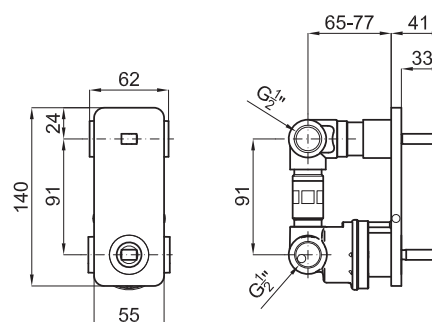

EX

Дизайн

SIMONE MICHELI

Описание

Однорычажный смеситель для ванны / душа скрытого монтажа. Связь 1/2". Автоматический переключатель. Пропускная способность при 3 барах 16,58 л/мин.

Отделка

хром

100063520 - N199999989

Другие отделки

Белый

100073043 N199999893

Диаграмма пропускной способности

Pressure (bar)	0	0.5	1	2	3	4	5
Flow - Handshower (l/min)	0	6.9	9.77	13.78	16.98	19.24	21.83
Flow - Spout (l/min)	0	6.84	9.65	13.6	16.58	18.99	21.02

◆ Handshower (l/min) ▲ Spout (l/min)

Техническая схема

Размеры в мм

гарантия: Для ознакомления с гарантийной или другой информацией, относящейся к данному артикулу, посетите наш веб-сайт

noken
PORCELANOSA BATHROOMS