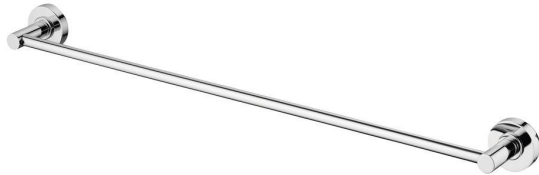

Артикул продукта: A9118

## ЮМ Полотенцедержатель 60 см

ЮМ Полотенцедержатель 60 см

### АЛЬТЕРНАТИВНОЕ ИЗДЕЛИЕ

ЮМ Полотенцедержатель 45 см

A9117