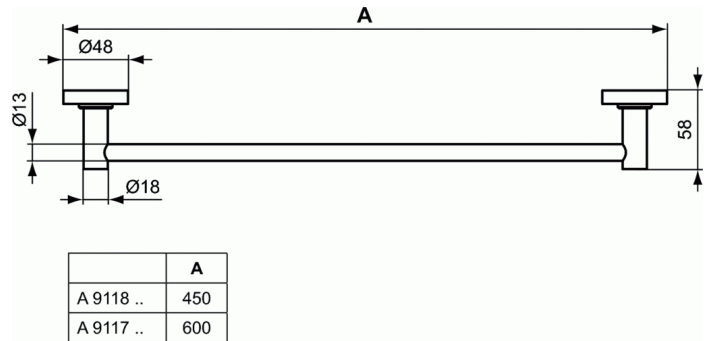

## ЮМ Полотенцедержатель 60 см

ЮМ Полотенцедержатель 60 см