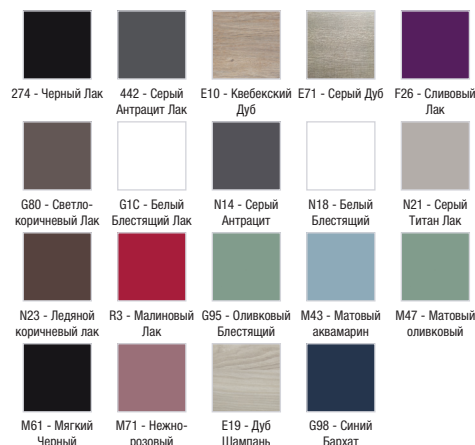

Коллекция: ODEON UP

Отделки*:

Общие характеристики:

Преимущества для конечного пользователя

- ДИЗАЙН: практичная коллекция Odeon Up придется по душе всей семье
- Оптимизированное хранение: 2 ящика друг над другом с механизмом «плавное закрывание»
- Комфорт: ящики с механизмом "плавное закрывание"

Технические характеристики

- РАЗМЕРЫ (СМ): 67 x 48,50 x 53 см
- ТИП УСТАНОВКИ: Подвесная
- РЕШЕНИЕ ХРАНЕНИЯ: Выдвижные ящики
- ФИКСАЦИЯ: Установщику понадобится набор крепежей для монтажа на стену
- Рекомендуемые смесители: Aleo - широкий и стильный ассортимент
- ВЕС: 25 кг
- МЕСТО ДЛЯ ХРАНЕНИЯ: 2 выдвижных ящика с механизмом «плавное закрывание»
- ПРОДУКТ В КОМПЛЕКТЕ: (смеситель и раковина заказываются отдельно)
- РЕКОМЕНДОВАННЫЙ СМЕСИТЕЛЬ: Смесители Stance - элегантность и легкость

Продукты для комплектации

- E4732: Подвесная керамическая раковина