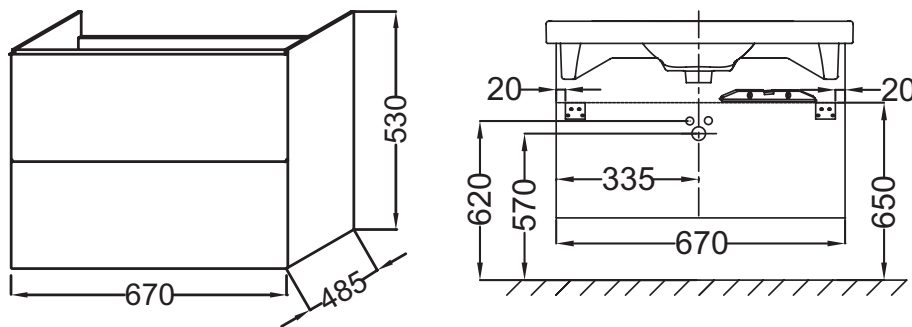

**Технические характеристики**

- РАЗМЕРЫ (СМ): 67 x 48,50 x 53 см
- ТИП УСТАНОВКИ: Подвесная
- РЕШЕНИЕ ХРАНЕНИЯ: Выдвижные ящики
- ФИКСАЦИЯ: Установщику понадобится набор крепежей для монтажа на стену
- Рекомендуемые смесители: Aleo - широкий и стильный ассортимент
- ВЕС: 25 кг
- МЕСТО ДЛЯ ХРАНЕНИЯ: 2 выдвижных ящика с механизмом «плавное закрывание»
- ПРОДУКТ В КОМПЛЕКТЕ: (смеситель и раковина заказываются отдельно)
- РЕКОМЕНДОВАННЫЙ СМЕСИТЕЛЬ: Смесители Stance - элегантность и легкость

**Продукты для комплектации**

- E4732: Подвесная керамическая раковина

**Технический чертёж**

Спецификация продукта: Мебель 70 см для раковины. EB890. Коллекция: ODEON UP. РАЗМЕРЫ (СМ): 67 x 48,50 x 53 см. ВЕС: 25 кг. ТИП УСТАНОВКИ: Подвесная. МЕСТО ДЛЯ ХРАНЕНИЯ: 2 выдвижных ящика с механизмом «плавное закрывание». РЕШЕНИЕ ХРАНЕНИЯ: Выдвижные ящики. ПРОДУКТ В КОМПЛЕКТЕ: (смеситель и раковина заказываются отдельно). ФИКСАЦИЯ: Установщику понадобится набор крепежей для монтажа на стену. РЕКОМЕНДОВАННЫЙ СМЕСИТЕЛЬ: Смесители Stance - элегантность и легкость. Рекомендуемые смесители: Aleo - широкий и стильный ассортимент.