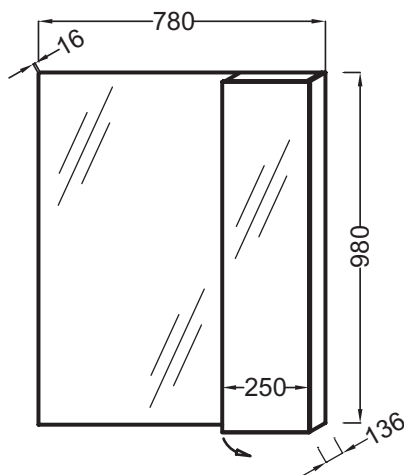

Преимущества при монтаже

- Легкая установка: зеркало плотно примыкает к столешнице

Технические характеристики

- Размеры (см): 78 x 13,60 x 98 см
- Место для хранения: Дверца с механизмом "плавное закрывание"
- Вес: 18 кг
- В качестве опции: светодиодная подсветка

Связанные продукты

- EB1330: Мебель для раковины 80 см, 2 ящика + 1 дверца

Технический чертеж

Спецификация продукта: Зеркало 78 см с полками. EB1336. Коллекция: SOPRANO. Размеры (см): 78 x 13,60 x 98 см. Вес: 18 кг. Место для хранения: Дверца с механизмом "плавное закрывание". В качестве опции: светодиодная подсветка.