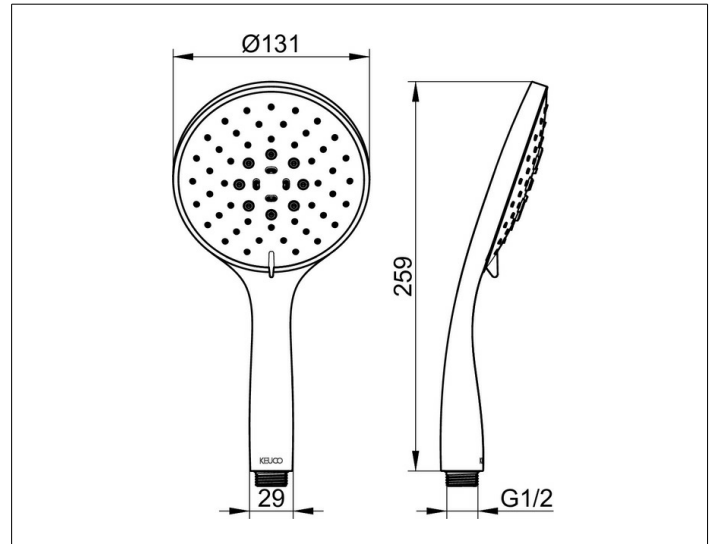

Edition 400

51580030300 Handbrause

PRODUKT

ZEICHNUNG

PRODUKTBESCHREIBUNG

mit Antikalk-System
 3 Strahlarten: Normal-, Soft-, Massagestrahl
 mit ECO AIR Funktion
 Durchflussmenge 10 l/min.
 auch für Durchlauferhitzer geeignet

OBERFLÄCHE

Bronze gebürstet

AUSSCHREIBUNGSTEXT

KEUCO Edition 400 Handbrause, 51580030300
 Handbrause mit hochwertiger PVD-Beschichtung,
 Bronze gebürstet, Durchflussmenge 10 l/min.,
 verfügt über drei Strahlarten:
 Normal-, Soft- und Massagestrahl,
 mit Antikalk-System und ECO AIR Funktion,
 auch für Durchlauferhitzer geeignet