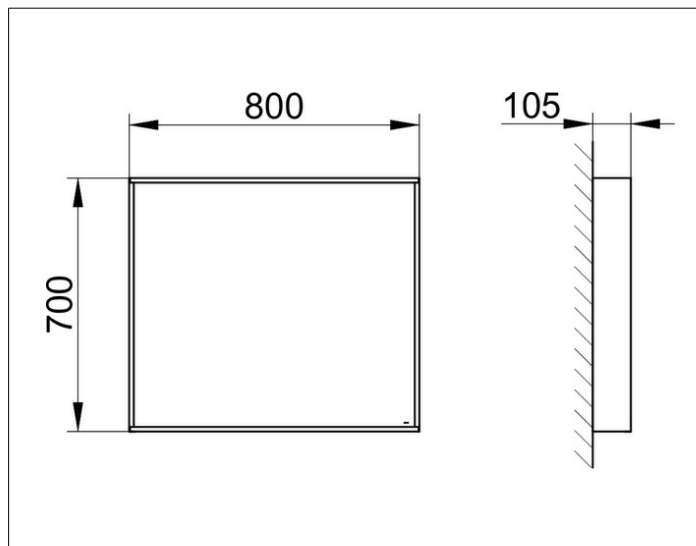

Plan

33095ZZ2500 Зеркало хрустальное

ИЗДЕЛИЕ

ЧЕРТЕЖ

ОПИСАНИЕ ИЗДЕЛИЯ

без подсветки,
алюминиевая рама по периметру зеркала, лакированная

ПОВЕРХНОСТЬ

11, 14, 18, 29, 30, 97

ГАБАРИТЫ

800 x 700 x 105 mm