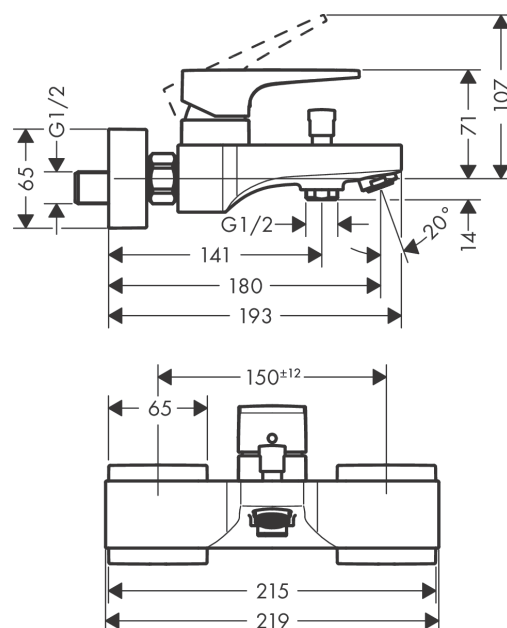

Metropol

Смеситель для ванны, однорычажный, внешнего монтажа, с рычажной ручкой

Поверхности : полир. золото Артикулный номер: 32540990

Описание

Характеристики

- выступ 180 мм
- вид соединения: S-образные эксцентрики
- межосевое подключение: 150 мм ± 12 мм
- тип струи смесителя: обычная струя
- расход воды при 3 барах: 22 л/мин
- керамический узел смешивания
- мин. рабочее давление 1 бар
- макс. рабочее давление: 10 бар
- регулируемое ограничение температуры
- с переключателем вакуумного типа
- внутренне безопасный против обратного потока
- подходит для проточных водонагревателей

Технология

Продукт

Чертеж

График расхода воды

- ① Shower outlet with 1B-resistance
- ② Отвод ванны