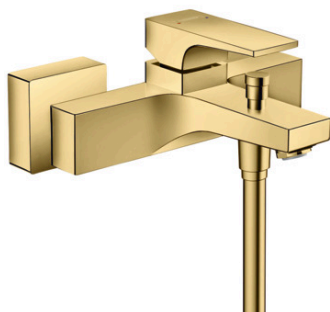

Metropol

Смеситель для ванны, однорычажный, внешнего монтажа, с рычажной ручкой

Поверхности : полир. золото Артикулный номер: 32540990

Описание

Характеристики

- выступ 180 мм
- вид соединения: S-образные эксцентрики
- межосевое подключение: 150 мм ± 12 мм
- тип струи смесителя: обычная струя
- расход воды при 3 барах: 22 л/мин
- керамический узел смешивания
- мин. рабочее давление 1 бар
- макс. рабочее давление: 10 бар
- регулируемое ограничение температуры
- с переключателем вакуумного типа
- внутренне безопасный против обратного потока
- подходит для проточных водонагревателей

Технология

Продукт