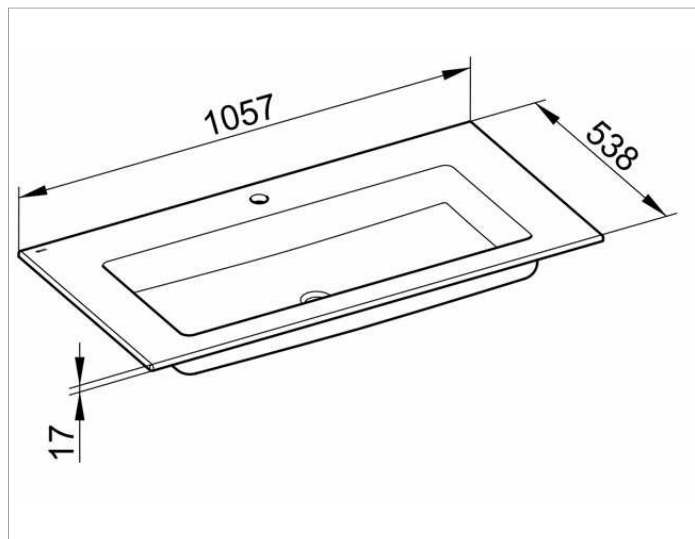

Royal 60
32150311001 Керамический умывальник

ИЗДЕЛИЕ

ЧЕРТЕЖ

ОПИСАНИЕ ИЗДЕЛИЯ

для смесителя на 1 отверстие
в комплекте со сливом-переливом CLOU
с поверхностной обработкой Clean Plus

поверхность

белый

Габариты

1057 x 17 x 538 mm