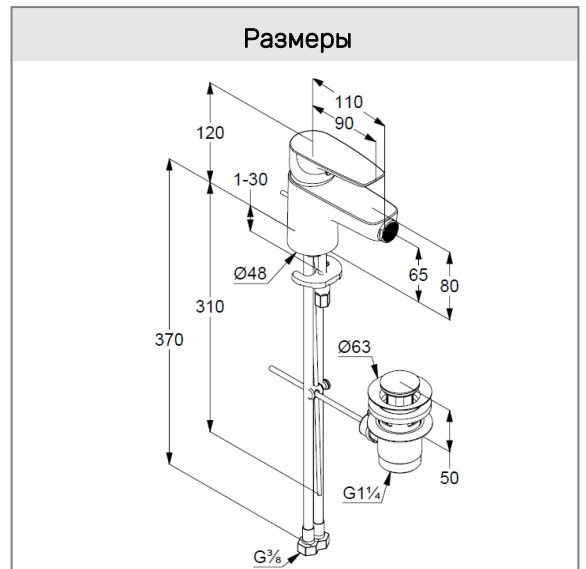

**KLUDI PURE&SOLID**

однорычажный смеситель для биде DN 15

**№ арт.:**

34 216 05 75

**Поверхн.:**

хром

**Описание:**

однорычажный смеситель для биде  
литой рычаг  
монтаж на одно отверстие  
расход воды 6 л/мин при давлении 3 бара  
аэратор s-pointer ECO PCA M 24 x 1  
керамический картридж  
с ограничителем горячей воды  
донный клапан G 1 1/4  
гибкая подводка G 3/8  
система быстрого монтажа

**Фото**

**Размеры**

**График расхода воды**