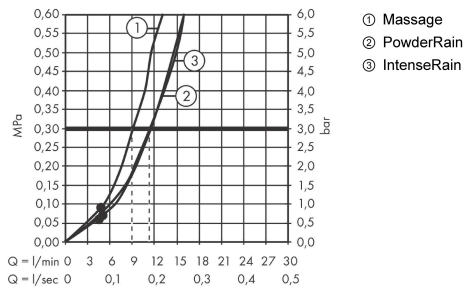

Pulsify Select

Душевой набор 105 3jet Relaxation со штангой 65 см

Поверхности : **хром** Артикульный номер: **24160000**

График расхода воды

Расход измерен практически с помощью соответствующей арматуры (термостат/смеситель/скрытый клапан).