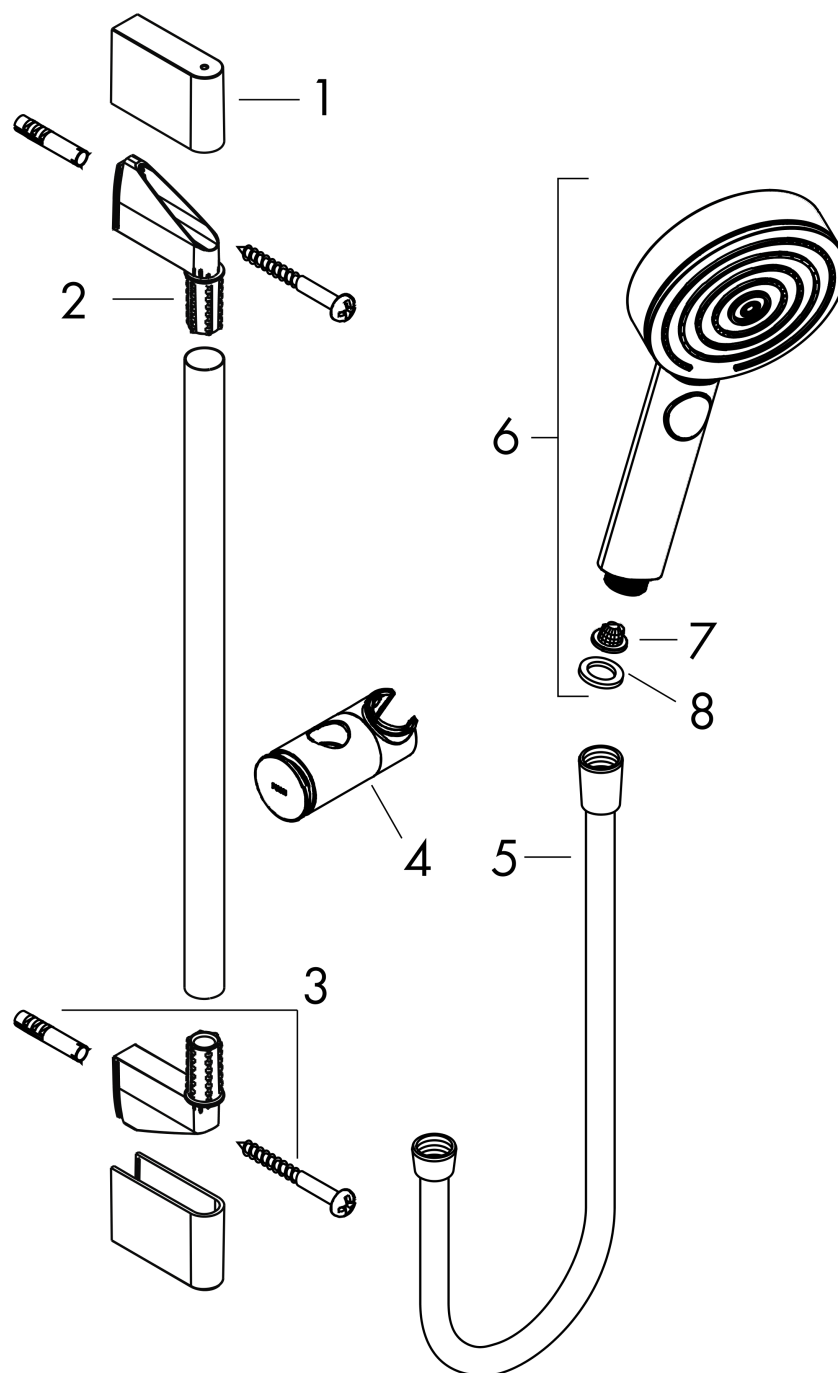

Pulsify Select
Душевой набор 105 3jet Relaxation со штангой 65 см
Поверхности : **хром**   Артикульный номер: **24160000**

Покомпонентное изображение

Год выпуска: >06/21

Pulsify Select

Душевой набор 105 3jet Relaxation со штангой 65 см

Поверхности : **хром** Артикульный номер: **24160000**

Перечень запасных частей

Год выпуска: >06/21

Позиция	Описание	Артикульный номер	PC	PU
1	cover	95217000	-	1
2	wall support	95218000	-	1
3	support, assy	93517000	-	1
4	mounting set	96179000	-	1
5	shower hose Isiflex'B 1,60 m	28276000	-	1
6	-	24110000	-	1
7	filter	92672000	-	1
8	seal	98058000	-	1
a	tile-matching-disk	97450000	-	1