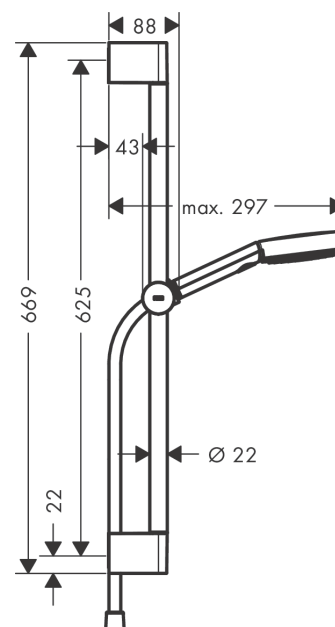

Pulsify Select

Душевой набор 105 3jet Relaxation со штангой 65 см

Поверхности : **хром**   Артикульный номер: **24160000**

Описание

Характеристики

- состоит из: ручной душ, ползунок, душевая штанга, шланг для душа
- размер душевого диска: 105 мм
- тип струи: PowderRain, IntenseRain, массажная
- удобное переключение типов струи с помощью кнопки Select
- максимальный расход воды при 3 бар: 11,4 л/мин
- хромированные настенные крепления из пластика
- длина вертикальной трубки: 669 мм
- диаметр штанги: 22 мм
- профиль вертикальной трубки: круглая
- расстояние между отверстиями 625 мм
- держатель для ручного душа регулируемый по высоте с внешней кнопкой выбора

Технология

Награды за дизайн

reddot winner 2021

Продукт

Чертеж