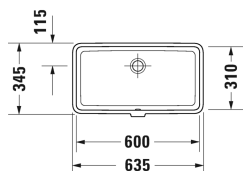

**Vero Air Умывальник встраиваемый # 0384600000**

| &lt; 600 мм &gt; |

Умывальник встраиваемый	Размеры	Вес	Номер заказа
для встраивания снизу, с переливом, без площадки под смеситель, включая крепление для встраивания в деревянную столешницу, 600 мм			
<b>Цвета</b>			
00 Белый Alpin			
<b>Вариант</b>			
☒	600 x 310 мм	10,300 кг	0384600000
<b>Справка</b>			
Габариты умывальников, встраиваемых снизу, относятся к внутренним габаритам			
Сантехническая керамика со специальным покрытием WonderGliss остается чистой и красивой в течение долгого времени. При заказе WonderGliss добавьте "1" на 11-м месте в артикуле модели.			
<b>Принадлежности</b>			
Нажимной выпуск для умывальников с переливом		0,400 кг	005052
Сифон		1,500 кг	005036
Крепление для каменных столешниц, (за исключением # 046651)		0,200 кг	005028

Все чертежи содержат необходимые размеры с соблюдением стандартных допусков. Они указаны в мм и не являются обязательными. Точные размеры, в частности для монтажа по индивидуальному заказу, можно получить только по готовому изделию.