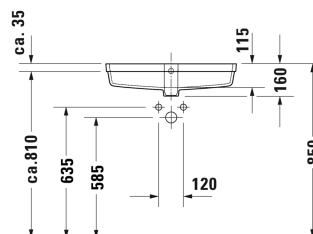

**Vero Air Умывальник встраиваемый # 0384600000**

| &lt; 600 мм &gt; |

Умывальник встраиваемый	Размеры	Вес	Номер заказа
для встраивания снизу, с переливом, без площадки под смеситель, включая крепление для встраивания в деревянную столешницу, 600 мм			
<b>Цвета</b>			
00 Белый Alpin			
<b>Вариант</b>			
☒	600 x 310 мм	10,300 кг	0384600000
<b>Справка</b>			
Габариты умывальников, встраиваемых снизу, относятся к внутренним габаритам			
Сантехническая керамика со специальным покрытием WonderGliss остается чистой и красивой в течение долгого времени. При заказе WonderGliss добавьте "1" на 11-м месте в артикуле модели.			
<b>Принадлежности</b>			
Нажимной выпуск для умывальников с переливом		0,400 кг	005052
Сифон		1,500 кг	005036
Крепление для каменных столешниц, (за исключением # 046651)		0,200 кг	005028

Все чертежи содержат необходимые размеры с соблюдением стандартных допусков. Они указаны в мм и не являются обязательными. Точные размеры, в частности для монтажа по индивидуальному заказу, можно получить только по готовому изделию.