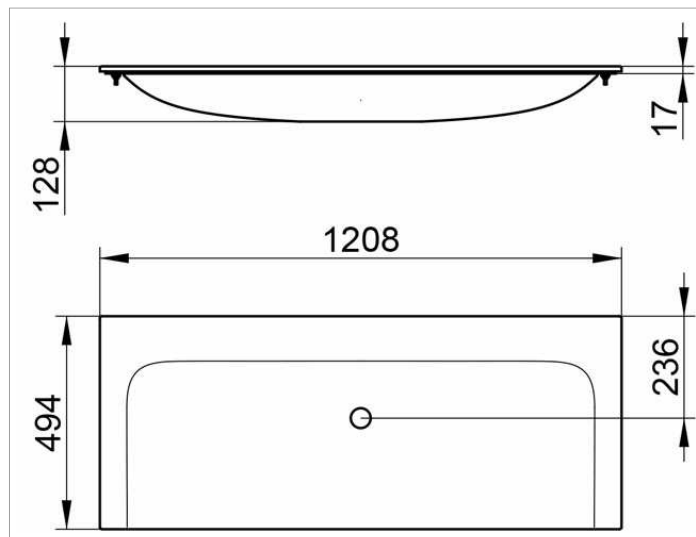

Plan
32980311200 Керамический умывальник

ИЗДЕЛИЕ

ЧЕРТЕЖ

ОПИСАНИЕ ИЗДЕЛИЯ

без отверстия под смеситель, без перелива
с поверхностной обработкой Clean Plus

поверхность

белый

Габариты

1208 x 17 x 494 mm

ВНИМАНИЕ!

Принудительный слив арт. 59904010000 заказывается отдельно.

Керамические умывальники комбинируются с тумбами под умывальник арт. 32981 или 32982.