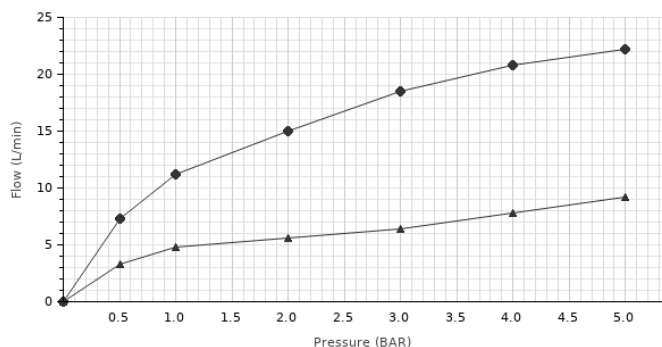

Описание

Внешняя часть смесителя на бортик ванны

Отделка

хром

100165597 - N118211303

Другие отделки

Чёрный

100271603 N199998910

Сертификаты и качество

Диаграмма пропускной способности

Pressure (bar)	0	0.5	1	2	3	4	5
Flow - Handshower (l/min)	0	7.26	11.2	15	18.5	20.8	22.2
Flow - Spout (l/min)	0	3.3	4.8	5.6	6.4	7.8	9.2

◆ Handshower (l/min) ▲ Spout (l/min)

Техническая схема

Размеры в мм

гарантия: Для ознакомления с гарантийной или другой информацией, относящейся к данному артикулу, посетите наш веб-сайт

noken
PORCELANOSA BATHROOMS

Правовая информация: вся информация о продукции NOKEN указанная в данном каталоге носит исключительно информационный характер без какой-либо договорной стоимости, не является исчерпывающей и не являются публичной офертой. Для произведения правильного подбора артикулов и получения дополнительной информации о материалах и их установке, пожалуйста, посетите наши выставочные залы. NOKEN оставляет за собой право изменять или удалять любую информацию указанную в этом каталоге без предварительного предупреждения. Изображения и цвета продукции, могут несколько отличаться от реальных.