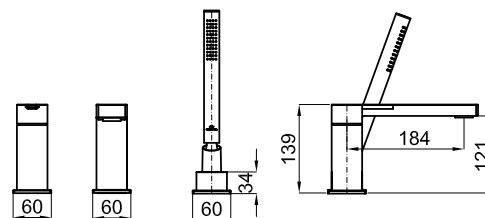

Описание

Внешняя часть смесителя на бортик ванны

Отделка

хром

100165597 - N118211303

Другие отделки

Чёрный

100271603 N199998910

Сертификаты и качество

Диаграмма пропускной способности

Pressure (bar)	0	0.5	1	2	3	4	5
Flow - Handshower (l/min)	0	7.26	11.2	15	18.5	20.8	22.2
Flow - Spout (l/min)	0	3.3	4.8	5.6	6.4	7.8	9.2

◆ Handshower (l/min) ▲ Spout (l/min)

Техническая схема

Размеры в мм

гарантия: Для ознакомления с гарантийной или другой информацией, относящейся к данному артикулу, посетите наш веб-сайт

noken
PORCELANOSA BATHROOMS

Правовая информация: вся информация о продукции NOKEN указанная в данном каталоге носит исключительно информационный характер без какой-либо договорной стоимости, не является исчерпывающей и не являются публичной офертой. Для произведения правильного подбора артикулов и получения дополнительной информации о материалах и их установке, пожалуйста, посетите наши выставочные залы. NOKEN оставляет за собой право изменять или удалять любую информацию указанную в этом каталоге без предварительного предупреждения. Изображения и цвета продукции, могут несколько отличаться от реальных.