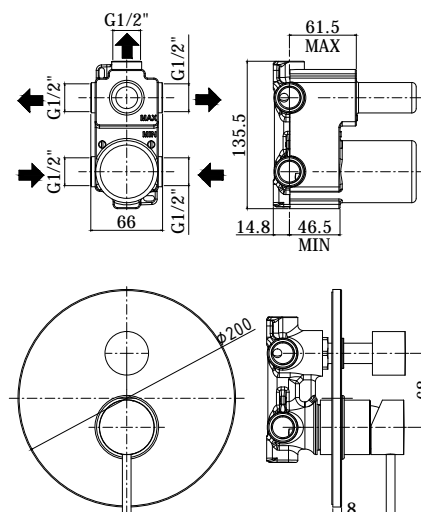

COLLEZIONE

light

IMMAGINE PRODOTTO

DISEGNO TECNICO

DESCRIZIONE

Miscelatore incasso doccia (3 uscite) completo di:

- piastra in metallo $\varnothing 200$ mm
- attacchi 1/2"G

ART.

LIG 019 . .

con cartuccia deviatore (3 uscite + 3 posizioni combinate)

ZPRO 068 . .

Prolunga con deviatore per artt. 018-019

- H30mm

FINITURE

LIG

- CR - cromo
- ST - finitura steel looking
- NO - nero opaco