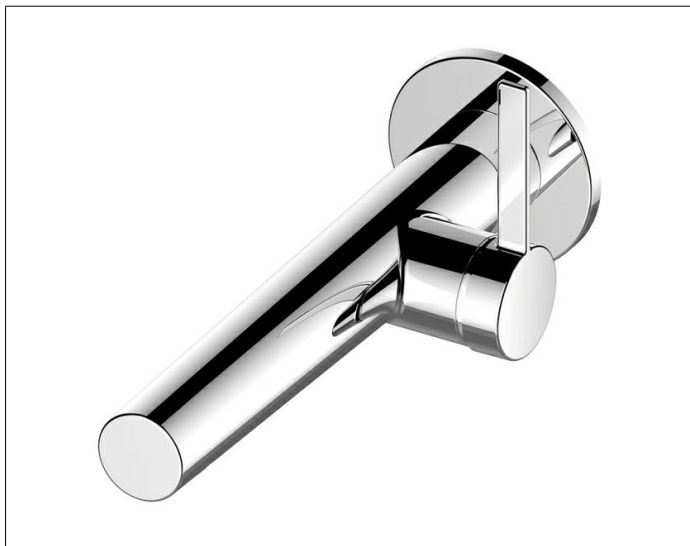

IXMO

59516010101 Однорычажный смеситель для умывальника

ИЗДЕЛИЕ

ЧЕРТЕЖ

ОПИСАНИЕ ИЗДЕЛИЯ

для встройки, для умывальника, DN 15,
с круглой розеткой, керамический картридж
аэратор SLIM SSR M 24x1 угол наклона струи регулируется
поток ограничен 7,6 л/мин.
подходит для внутренней части арт. 59916 000075

ПОВЕРХНОСТЬ

хром

ГАБАРИТЫ

Ausladung 165 mm/IXMO Pure