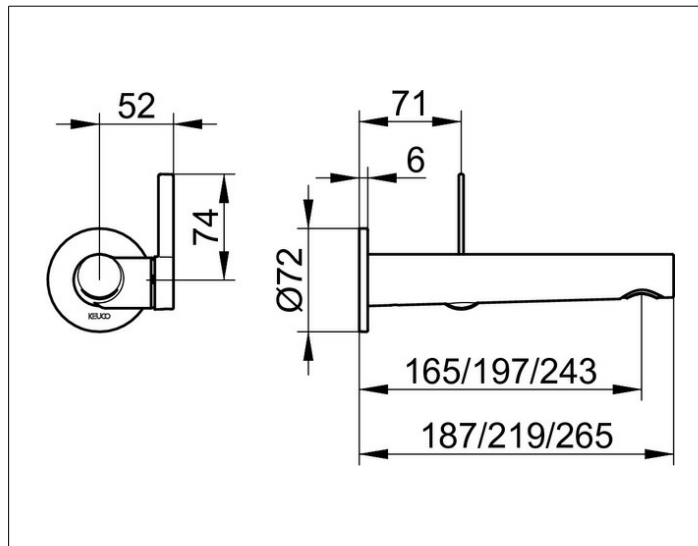

IXMO

59516010101 Однорычажный смеситель для умывальника

ИЗДЕЛИЕ

ЧЕРТЕЖ

ОПИСАНИЕ ИЗДЕЛИЯ

для встройки, для умывальника, DN 15,
с круглой розеткой, керамический картридж
аэратор SLIM SSR M 24x1 угол наклона струи регулируется
поток ограничен 7,6 л/мин.
подходит для внутренней части арт. 59916 000075

ПОВЕРХНОСТЬ

хром

ГАБАРИТЫ

Ausladung 165 mm/IXMO Pure