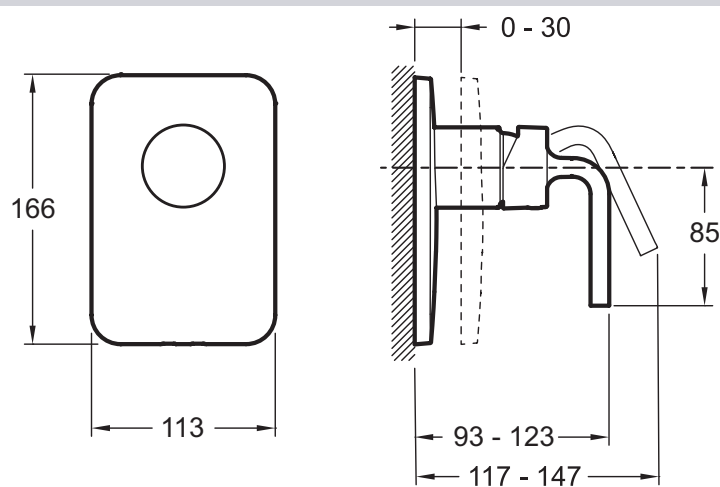

Технические характеристики

- ВЕС: 1,9 кг
- Подключение: Подключение к выпускному отверстию (например: верхний душ, ручной душ)

- Комплектующие: встраиваемый смеситель, заглушки и ручка

Продукты для комплектации

- 98699D: Универсальная система скрытого монтажа

Технический чертёж

Спецификация продукта: Встраиваемый смеситель на 1 выход, лицевая панель Purist. E98709. Коллекция: PURIST. ВЕС: 1,9 кг. Комплектующие: встраиваемый смеситель, заглушки и ручка. Подключение: Подключение к выпускному отверстию (например: верхний душ, ручной душ).