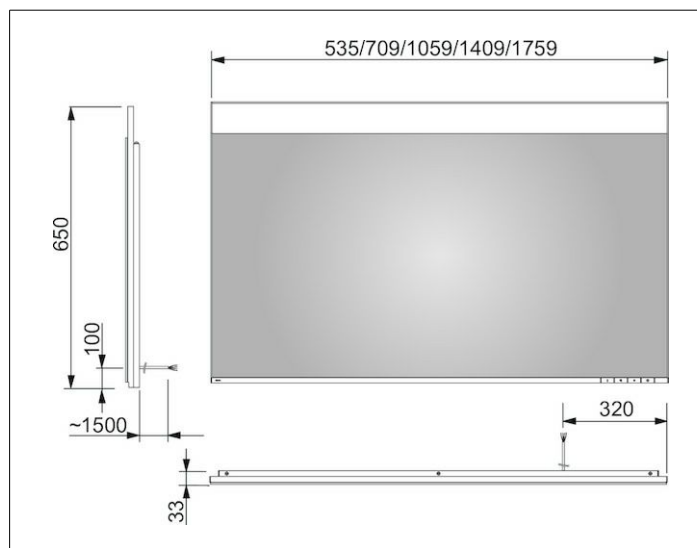

**Edition 400**

11596172003 Зеркало с подсветкой

**ИЗДЕЛИЕ****ЧЕРТЕЖ****ОПИСАНИЕ ИЗДЕЛИЯ**

бесступенчатая настройка тона подсветки от 2700 Кельвин (теплая белая) до 6500 Кельвин (дневной свет),  
обрамление из алюминия

**ГАБАРИТЫ**

1060 x 650 x 33 mm