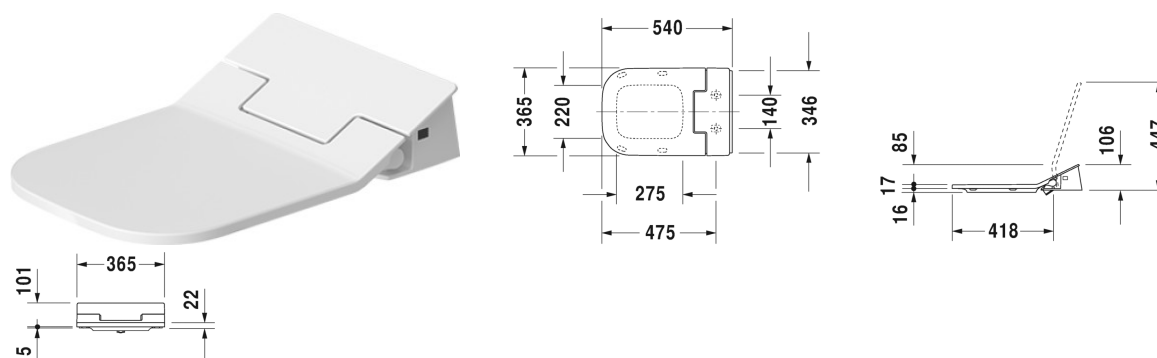

**SensoWash® Slim Сиденье для унитаза с душем**  
**SensoWash Slim для Happy D.2\* # 611300002000300**

| < 365 мм > |

**Сиденье для унитаза с душем SensoWash Slim для Happy D.2\***

**Размеры**

**Вес**

**Номер заказа**

**Цвета**

00 Белый Alpin

**Вариант**

220-240В 50/60Гц

365 x 540 мм

5,500 кг

611300002000300

**Справка**

При жесткости воды  $\geq 2,4$  ммоль/л ( $\geq 14^\circ$  dH или  $24^\circ$  fH) необходима установка для смягчения воды.

**Соответствующая продукция**

Унитаз подвесной Duravit Rimless для SensoWash® без смывного края, с вертикальным смывом, только в сочетании с SensoWash, включая компоненты для SensoWash со скрытым подключением, вкл. крепление Durafix, 365 x 620 мм

365 x 620 мм

255059

Все чертежи содержат необходимые размеры с соблюдением стандартных допусков. Они указаны в мм и не являются обязательными. Точные размеры, в частности для монтажа по индивидуальному заказу, можно получить только по готовому изделию.