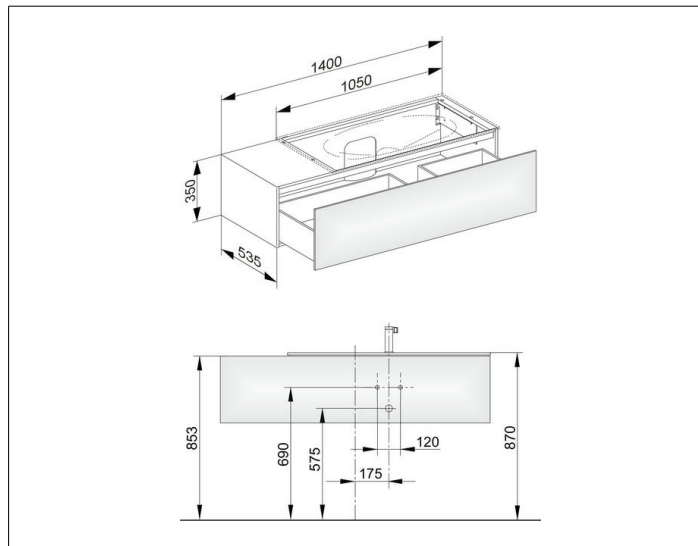

Edition 11

31164ZZ0100 Тумба под умывальник

ИЗДЕЛИЕ

ЧЕРТЕЖ

ОПИСАНИЕ ИЗДЕЛИЯ

подходит к керамическому умывальнику арт. 31150,
1 выдвижной фронт с нажимным открыванием push-to-open
дополнительно с внутренней светодиодной подсветкой
автоматическое вкл./выкл., теплый белый свет

ОБОРУДОВАНИЕ

- 2 передвижных ящика для хранения (190 x 70 x 413 мм)

ПОВЕРХНОСТЬ

21

ГАБАРИТЫ

1400 x 350 x 535 mm