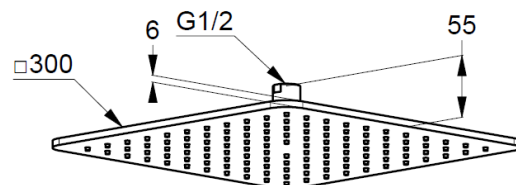

Техкарта

KLUDI A-QA

верхний душ DN 15

№ арт.:

64 530 91-00

Поверхн.:

91 белый/хром

Описание:

верхний душ
soft-edge, 300 x 300 мм
металлический корпус
система быстрой очистки
от известковых отложений
шаровой шарнир
расход воды 14 л/мин
подключение G 1/2
без кронштейна для душа

Фото

Размеры

График расхода воды