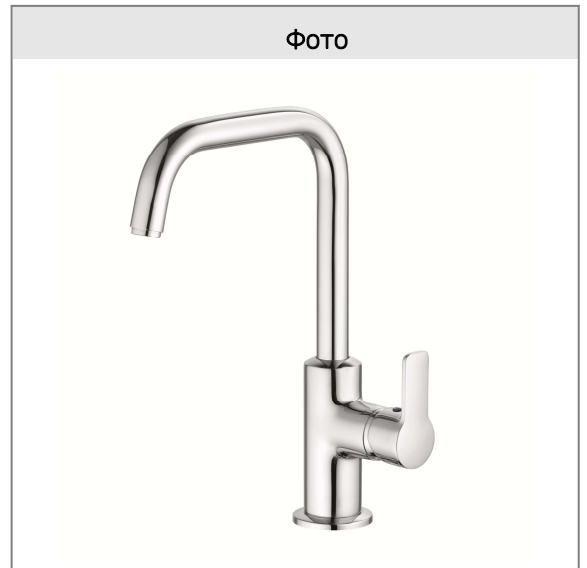

KLUDI PURE&EASY

однорычажный смеситель на умывальник DN 15

№ арт.:

37 024 05 65

Поверхн.:

хром

Описание:

однорычажный смеситель на умывальник
литой рычаг
поворотный излив
монтаж на одно отверстие
расход воды 4,5 л/мин при давлении 3 бара
аэратор M 18 x 1
керамический картридж
с ограничителем горячей воды
система быстрого монтажа
гибкая подводка G 3/8

Фото

Размеры

График расхода воды