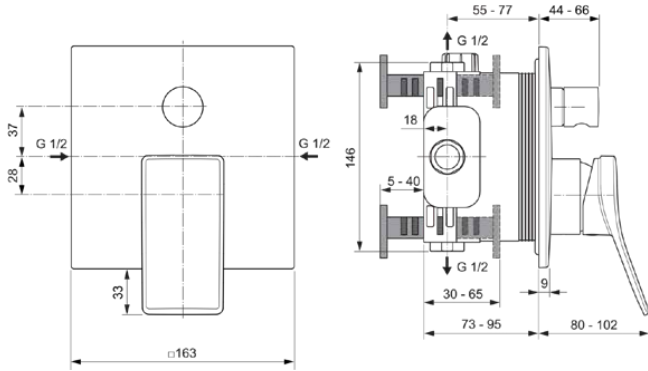

CONCA

A7374A5

CONCA | Ankastrre Banyo Bataryası Kit 2 163x102x196 mm magnetic grey yüzey, Kit 1 required (A1000), 23.0 l/min (3 bar) | Click teknolojisi, EPD, PVD teknolojisi

Resim ve çizim

Genel bilgi

Ürün Tipi:	Banyo ve Duş Armatürleri
Alt Ürün Tipi:	Ankastrre Banyo Bataryası Kit 2
Marka:	Ideal Standard
Koleksiyon Adı:	CONCA
Tasarımcı:	Palomba Serafini Associati
Colour:	A5 - Magnetic Grey
Yüzey Görünümü Tipi:	Saten
Yükseklik (mm):	196
Genişlik (mm):	163
Uzunluk / Projeksiyon (mm):	80 - 102
Montaj Şekli:	Kit 1 Gerekli
Önerilen İç Set Kit 1:	A1000
Net Ağırlık (kg):	1.45
EAN Kodu:	3800861085775

Ürün Özellikleri

Rozet Sayısı:	1
Kumanda Kolu Sayısı:	1
Renk kodu:	A5
Renk Açıklaması:	magnetic grey
Cool Body Teknolojisi:	Hayır
ON / OFF S-Konektörler:	Hayır
Ayarlanabilir Yıkama Süresi:	Hayır
Kumanda Kolu:	Ön
Malzeme:	Metal
Rozet(ler)in Malzemesi:	Plastik
Malzeme Kalitesi:	Pirinç
Max. 3 bar'da akış hızı (l):	23.0

CONCA

A7374A5

CONCA | Ankastrre Banyo Bataryası Kit 2 163x102x196 mm magnetic grey yüzey, Kit 1 required (A1000), 23.0 l/min (3 bar) | Click teknolojisi, EPD, PVD teknolojisi

Ürün Özellikleri

Max. 3 bar'da akış hızı (l):	23/23
El duşu için 3 barda (l) max. akış hızı:	23
Çıkış ucu için 3 bar'da (l) max. akış hızı:	23
Max. Çalışma basıncı (bar):	10
Min. Çalışma Basıncı (bar):	0.5
PVD Teknolojisi:	Evet
Rozet(ler)in Şekli:	Kare
Yüzey Kapağı:	PVD
Yüzey Görünümü Tipi:	Saten
Isı Limitleyici:	Evet
Kumanda Kolu Tipi:	Lever
Sıcaklık Kontrol Türü:	Manuel Çalıştırılan
Yönlendirici Ünitesiyle:	Evet
Rozet(ler) ile:	Evet
Kumanda Kolu ile:	Evet
El Duşu Seti:	Hayır
Tepe Duşu ile:	Hayır
Sızdırmazlık Keçesi ile:	Evet
Duş seti ile:	Hayır
Montaj Şekli:	Kit 1 Gerekli
Montaj Yöntemi:	Duvar / Ankastrre
Gürültüsü azaltılmış S-Konektörler:	Hayır
S-Kaplinleri ile:	Hayır
Çek Valfli:	Hayır