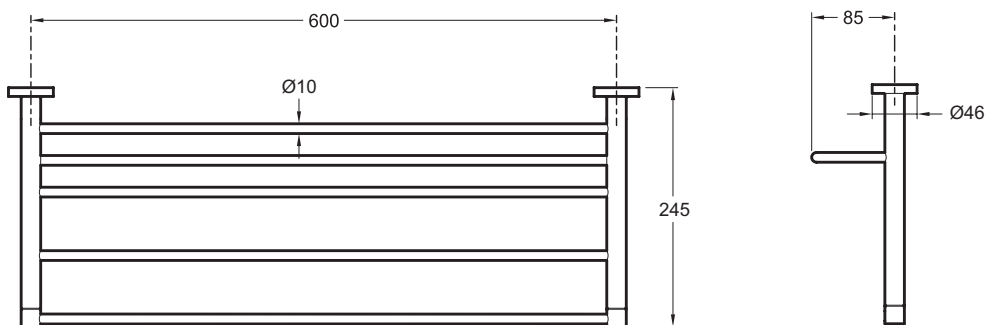

Е77832

Коллекция: Е0

Отделки*:

СР - Хром

Преимущества при монтаже

- Крепеж в комплекте

Технические характеристики

- ТИП УСТАНОВКИ: Крепление к стене

Общая информация

Спецификация продукта: Полка для полотенец, Е77832. Коллекция: Е0. ТИП УСТАНОВКИ: Крепление к стене.