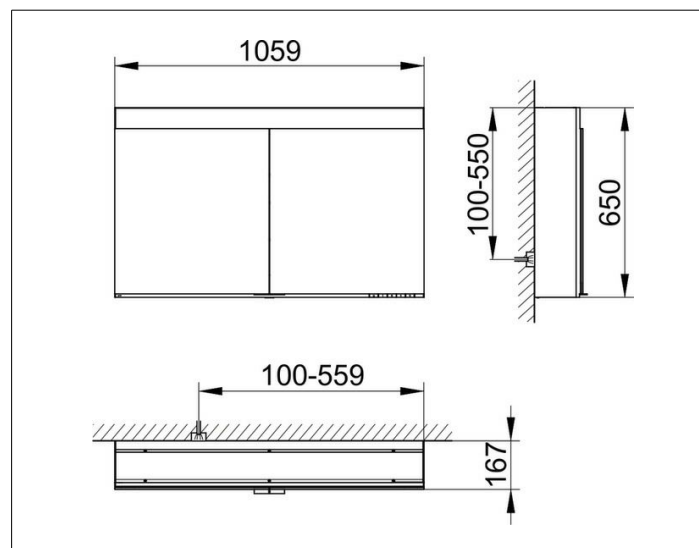

Edition 400

21552171301 Зеркальный шкаф

ИЗДЕЛИЕ**ЧЕРТЕЖ****ОПИСАНИЕ ИЗДЕЛИЯ**

для монтажа на стене
с подогревом,
бесступенчатая настройка тона подсветки от 2700
Кельвин (теплая белая) до 6500 Кельвин (дневной свет),
2 поворотные двойные зеркальные дверцы из хрустального
стекла, корпус из анодированного серебристого алюминия,
задняя стенка зеркальная

ПОВЕРХНОСТЬ

серебристый анодированный

ГАБАРИТЫ

1060 x 650 x 167 mm