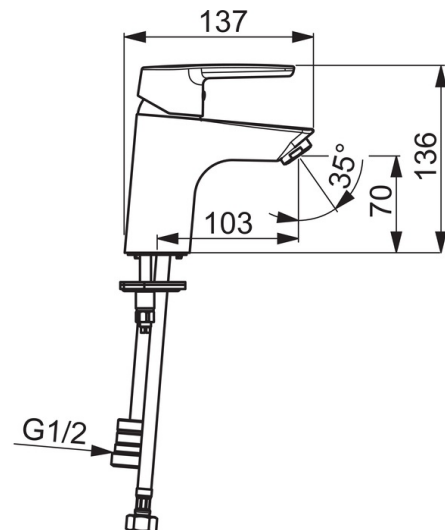

F= с гибкой подводкой.

- Ванная комната
- Однорычажный, Bidetta
- Монтаж на поверхность
- Хром
- Фиксированный излив
- Каскадный
- Однорычажный смеситель, Ручка с маркировкой Х+Г воды
- Держатель для цепочки (цепочка в комплект не входит)
- Держатель душевой лейки, Шланг для душа (1500 мм)
- Ручной душ Bidetta
- Ограничитель температуры
- ϕ 35-мм керамический картридж для управления расходом и температурой воды
- Гибкая подводка
- Система быстрого монтажа

ТЕХНИЧЕСКИЕ ДАННЫЕ

Параметры расхода воды

Расход воды (300 кПа) (с ограничителем потока)	0.1 l/s
Потеря давления при расходе 0.1 л/с	200 kPa

Технические характеристики

Подключение горячей воды	max. +80°C
Рабочее давление	50 - 1000 kPa
Установочные размеры	G3/8
Длина/расстояние	103 mm
Материал	Латунь

Regulations

Стандарт EN	EN 817
Уровень шума	I (ISO 3811) Oras lab.

Тип разрешения

KIWA SE	1413
---------	-------------

Запасные части

SP3910F

	Название	Код
01	Рычаг	1000801V
02	Защитная чашечка	601967V
03	Ограничитель температуры	601973V
04	Зажимная гайка, M40x1, SW30	601968V
05	Картридж, комплект	601969V
06	Аэратор, M24x1, -102	601255V
06	Аэратор, M24x1, -105	601166V
06	Аэратор, M24x1, 6 l/min	601974V
06	Аэратор, M24x1, -104	601434V
07	Крепежный винт, M8x1, L=140	601970V
08	Комплект крепежных частей	601985V