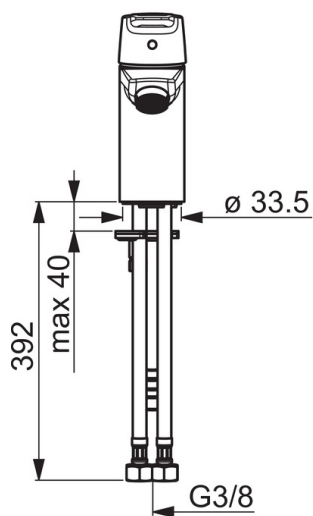

Запасные части

SP3910F

	Название	Код
01	Рычаг	1000801V
02	Защитная чашечка	601967V
03	Ограничитель температуры	601973V
04	Зажимная гайка, M40x1, SW30	601968V
05	Картридж, комплект	601969V
06	Аэратор, M24x1, -102	601255V
06	Аэратор, M24x1, -105	601166V
06	Аэратор, M24x1, 6 l/min	601974V
06	Аэратор, M24x1, -104	601434V
07	Крепежный винт, M8x1, L=140	601970V
08	Комплект крепежных частей	601985V