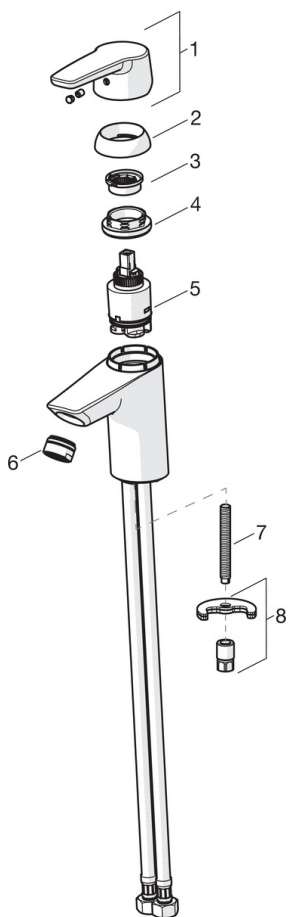

EAN: 6414150077937

www.oras.com/ru/products/oras/product/3912F

Смеситель для умывальника с ручным душем Bidetta. Фиксированный излив, аэратор, шланг 1,5 м и настенный держатель. Встроенная опция ограничения расхода и температуры воды. Расход воды 6.0 л/мин.

F= с гибкой подводкой.

- Ванная комната
- Однорычажный, Bidetta
- Монтаж на поверхность
- Хром
- Фиксированный излив
- Каскадный
- Однорычажный смеситель, Ручка с маркировкой Х+Г воды
- Держатель для цепочки (цепочка в комплект не входит)
- Держатель душевой лейки, Шланг для душа (1500 мм)
- Ручной душ Bidetta
- Ограничитель температуры
- ϕ 35-мм керамический картридж для управления расходом и температурой воды
- Гибкая подводка
- Система быстрого монтажа

ТЕХНИЧЕСКИЕ ДАННЫЕ

Параметры расхода воды

Расход воды (300 кПа) (с ограничителем потока)	0.1 l/s
Потеря давления при расходе 0.1 л/с	200 kPa

Технические характеристики

Подключение горячей воды	max. +80°C
Рабочее давление	50 - 1000 kPa
Установочные размеры	G3/8
Длина/расстояние	103 mm
Материал	Латунь

Regulations

Стандарт EN	EN 817
Уровень шума	I (ISO 3811) Oras lab.

Тип разрешения

KIWA SE	1413
---------	-------------

Запасные части

SP3910F

	Название	Код
01	Рычаг	1000801V
02	Защитная чашечка	601967V
03	Ограничитель температуры	601973V
04	Зажимная гайка, M40x1, SW30	601968V
05	Картридж, комплект	601969V
06	Аэратор, M24x1, -102	601255V
06	Аэратор, M24x1, -105	601166V
06	Аэратор, M24x1, 6 l/min	601974V
06	Аэратор, M24x1, -104	601434V
07	Крепежный винт, M8x1, L=140	601970V
08	Комплект крепежных частей	601985V