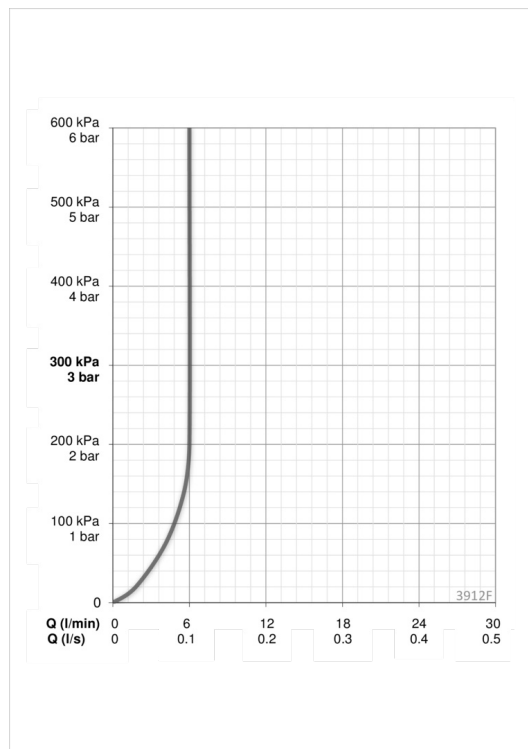

EAN: 6414150077937

www.oras.com/ru/products/oras/product/3912F

Смеситель для умывальника с ручным душем Bidetta. Фиксированный излив, аэратор, шланг 1,5 м и настенный держатель. Встроенная опция ограничения расхода и температуры воды. Расход воды 6.0 л/мин.

F= с гибкой подводкой.

- Ванная комната
- Однорычажный, Bidetta
- Монтаж на поверхность
- Хром
- Фиксированный излив
- Каскадный
- Однорычажный смеситель, Ручка с маркировкой Х+Г воды
- Держатель для цепочки (цепочка в комплект не входит)
- Держатель душевой лейки, Шланг для душа (1500 мм)
- Ручной душ Bidetta
- Ограничитель температуры
- ϕ 35-мм керамический картридж для управления расходом и температурой воды
- Гибкая подводка
- Система быстрого монтажа

ТЕХНИЧЕСКИЕ ДАННЫЕ

Параметры расхода воды

Расход воды (300 кПа) (с ограничителем потока)	0.1 l/s
Потеря давления при расходе 0.1 л/с	200 kPa

Технические характеристики

Подключение горячей воды	max. +80°C
Рабочее давление	50 - 1000 kPa
Установочные размеры	G3/8
Длина/расстояние	103 mm
Материал	Латунь

Regulations

Стандарт EN	EN 817
Уровень шума	I (ISO 3811) Oras lab.

Тип разрешения

KIWA SE	1413