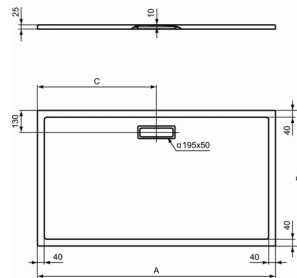

Артикул продукта: T4468

ULTRA FLAT NEW

Душевой поддон 100 x 80 см

Душевой поддон 100 x 80 см

ПОКРЫТИЕ/ЦВЕТ*

01

V1

* 01 = Euro White (Евробелый), V1 =