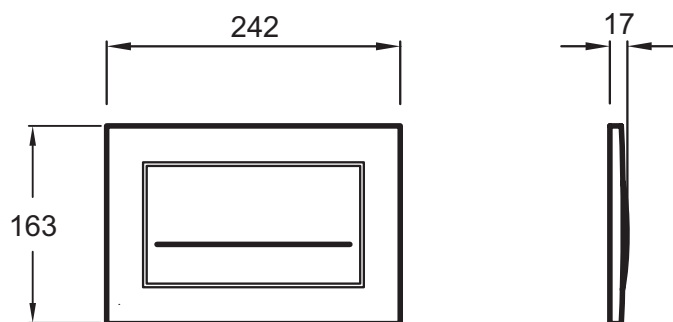

E4318

Collection : HORS COLLECTION

Couleur* :

ST - Acier
inoxydable

Caractéristiques techniques

- DIMENSIONS : 24,20 x 16,30 cm
- SIMPLE TOUCHE/DOUBLE TOUCHE : SIMPLE TOUCHE
- Simple touche
- POIDS : 0,9 kg
- Inox antivandalisme

Produits requis

- E4321 : Bâti-support au sol avec réservoir à mécanisme 2,6/4 L

Produits complémentaires

- E4311 : Bâti-support au sol avec réservoir à mécanisme 3/6 L

Dessin technique

Descriptif CCTP : Plaque de commande inox. E4318. Collection : HORS COLLECTION. DIMENSIONS : 24,20 x 16,30 cm. POIDS : 0,9 kg. SIMPLE TOUCHE/DOUBLE TOUCHE : SIMPLE TOUCHE. Inox antivandalisme. Simple touche.