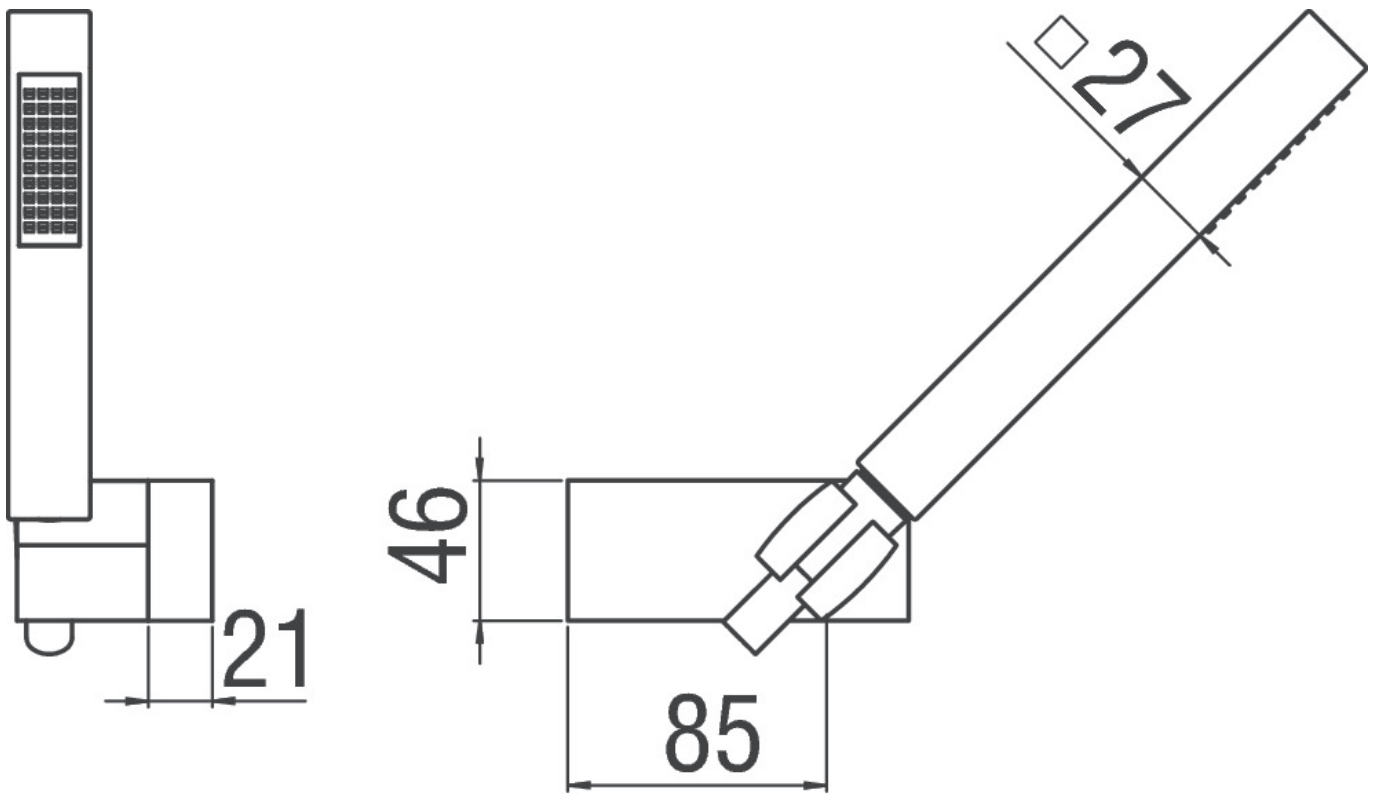

технические характеристики

Душевой гарнитур

хром

Регулируемая опора для ручного душа

Одноструйный ручной душ

Шланг длиной 150 см

упаковка: 24 x 25 x 8 cm / 0,0048 m³ / 0,61 kg

FLOW RATE DIAGRAM: HOT/COLD WATER

— Hand shower

FLOW RATE DIAGRAM: MIXED WATER

— Hand shower