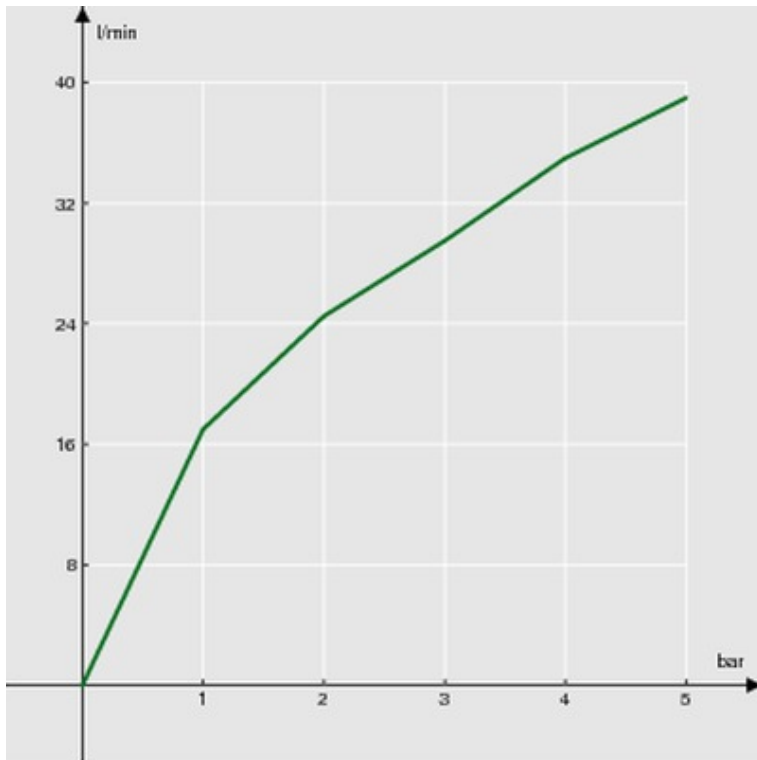

технические характеристики

Душевой гарнитур

хром

Регулируемая опора для ручного душа

Одноструйный ручной душ

Шланг длиной 150 см

упаковка: 24 x 25 x 8 cm / 0,0048 m³ / 0,61 kg

FLOW RATE DIAGRAM: HOT/COLD WATER

— Hand shower

FLOW RATE DIAGRAM: MIXED WATER

— Hand shower