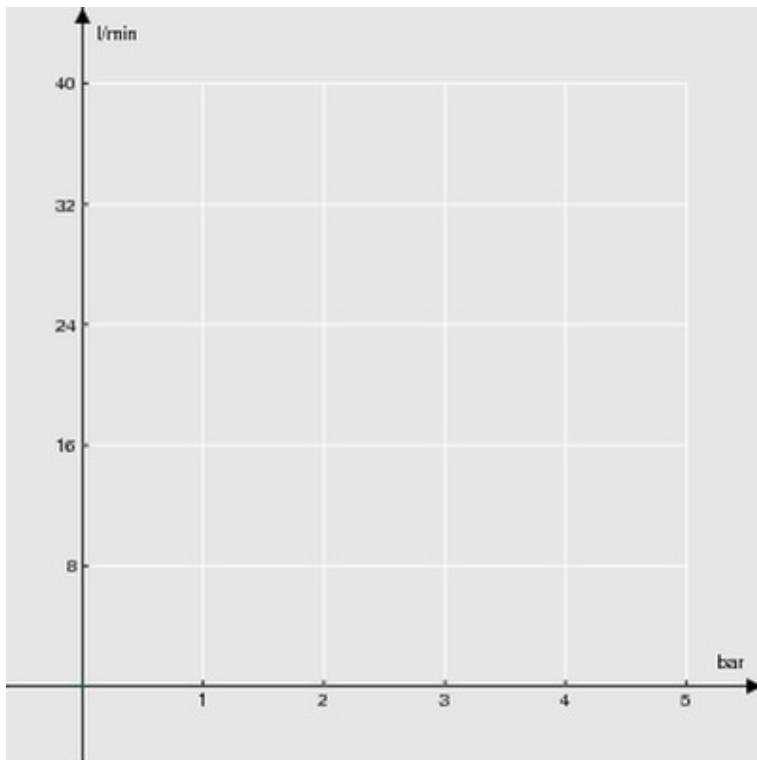

технические характеристики

Душевой гарнитур

хром

Регулируемая опора для ручного душа

Одноструйный ручной душ

Шланг длиной 150 см

упаковка: 24 x 25 x 8 cm / 0,0048 m³ / 0,61 kg

FLOW RATE DIAGRAM: HOT/COLD WATER

— Hand shower

FLOW RATE DIAGRAM: MIXED WATER

— Hand shower