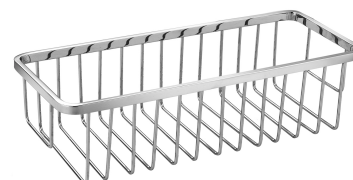

UNI | полка-корзина для душа, 32 x 8 x 13 см

Цвет: хром

Универсальная форма продукта позволяет легко сочетать его с продуктами из других коллекций аксессуаров для ванной комнаты.

Хром – универсальное покрытие серебристого цвета с идеально гладкой блестящей поверхностью.

Материалы и технологии

Внешняя оболочка изделия была изготовлена с использованием передовой технологии гальванизации. Она отличается прочностью, устойчивостью к царапинам и простотой очистки.

Изделие изготовлено из высококачественной латуни класса А.

Технические характеристики

- изготовлена из латуни
- ширина: 32 см, высота: 8 см, расстояние от стены: 13 см