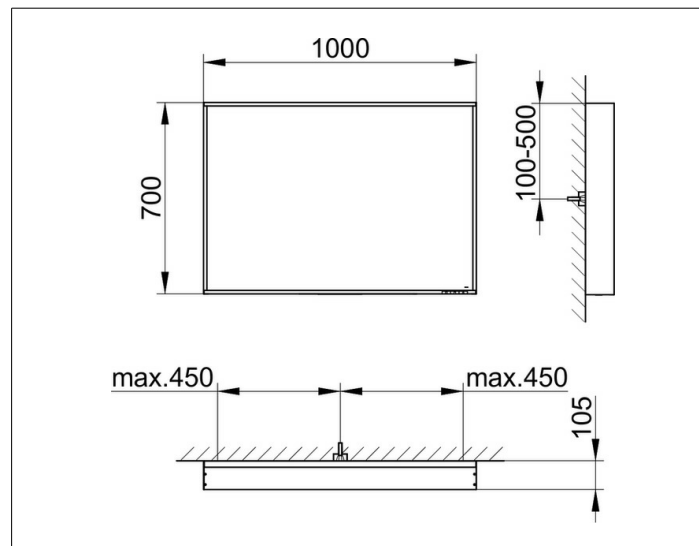

**Plan****33096ZZ3000 Зеркало с подсветкой****ИЗДЕЛИЕ****ЧЕРТЕЖ****ОПИСАНИЕ ИЗДЕЛИЯ**

1 цвет подсветки, 3000 Кельвин (теплый белый),  
алюминиевая рама по периметру зеркала, лакированная

Управление:

сенсорная панель управления,  
на выбор – с возможностью подключения к общему выключателю

**ПОВЕРХНОСТЬ**

42 Вт

**ГАБАРИТЫ**

1000 x 700 x 105 mm