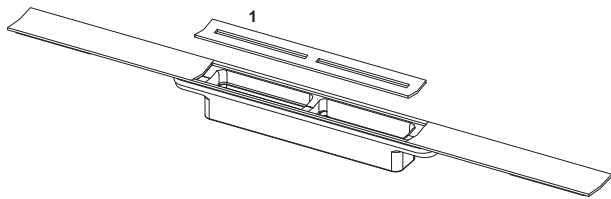

Запасные части:

1. 1 675012 Съемная декоративная панель, нержавеющая сталь, «Brushed Gold Optic / сатин, позолоченный»