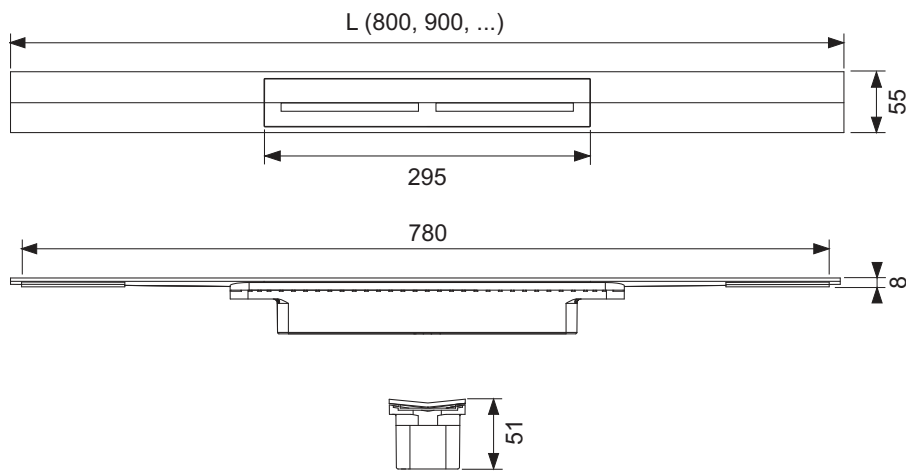

Чертежи:

Запасные части:

1. 1 675012 Съемная декоративная панель, нержавеющая сталь, «Brushed Gold Optic / сатин, позолоченный»