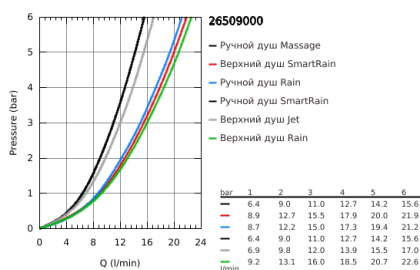

### ОПИСАНИЕ ПРОДУКТА

- включает в себя:
- горизонтальный душевой **кронштейн 450 мм**
- регулируемое верхнее крепление к стене для удобства монтажа в уже существующие отверстия
- термостат внешнего монтажа SmartControl
- выбор между:
- Euphoria 260 Верхний душ (26 455)
- 3 вида струй:
- Rain, SmartRain, Jet
- с шаровым шарниром
- угол поворота  $\pm 15^\circ$
- Euphoria 110 Massage Ручной душ, белая душевая поверхность (27 221 001)
- 3 вида струй:
- Rain, SmartRain, Massage
- регулируется по высоте с помощью скользящего элемента
- душевой шланг 1750 мм (28 388 000)
- **GROHE DreamSpray** превосходный поток воды
- **GROHE StarLight** хромированное покрытие поверхности
- **GROHE CoolTouch** Полностью исключается вероятность ожога о внешнюю поверхность смесителя
- **GROHE TurboStat** встроенный термоэлемент
- **ProGrip** эргономичные рукоятки с рифленой поверхностью
- **GROHE EcoJoy** Технология совершенного потока при уменьшенном расходе воды
- **GROHE SafeStop** стопор безопасности при  $38^\circ\text{C}$
- 
- **GROHE SafeStop Plus** опционно ограничитель температуры на  $43^\circ\text{C}$ , включен
- **SmartControl** нажать для вкл/выкл, повернуть для увеличения напора воды от режима EcoJoy до максимального напора воды
- встроенная полочка **GROHE EasyReach**
- система **SpeedClean** против известковых отложений
- **внутренний охлаждающий канал** для продолжительного срока службы
- **Twistfree** против перекручивания шланга
- совместим с проточным водонагревателем **только** выше 18 кВт/ч, а также с накопительную информацию)
- минимальный расход воды 7л/мин