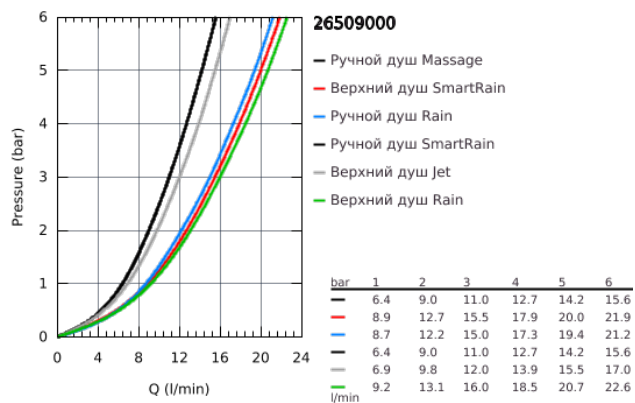

26 509 000 **ДУШЕВАЯ СИСТЕМА С ТЕРМОСТАТОМ ДЛЯ НАСТЕННОГО МОНТАЖА**