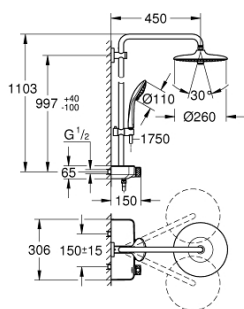

### ОПИСАНИЕ ПРОДУКТА

- включает в себя:
- горизонтальный душевой **кронштейн 450 мм**
- регулируемое верхнее крепление к стене для удобства монтажа в уже существующие отверстия
- термостат внешнего монтажа SmartControl
- выбор между:
- Euphoria 260 Верхний душ (26 455)
- 3 вида струй:
- Rain, SmartRain, Jet
- с шаровым шарниром
- угол поворота  $\pm 15^\circ$
- Euphoria 110 Massage Ручной душ, белая душевая поверхность (27 221 001)
- 3 вида струй:
- Rain, SmartRain, Massage
- регулируется по высоте с помощью скользящего элемента
- душевой шланг 1750 мм (28 388 000)
- **GROHE DreamSpray** превосходный поток воды
- **GROHE StarLight** хромированное покрытие поверхности
- **GROHE CoolTouch** Полностью исключается вероятность ожога о внешнюю поверхность смесителя
- **GROHE TurboStat** встроенный термоэлемент
- **ProGrip** эргономичные рукоятки с рифленой поверхностью
- **GROHE EcoJoy** Технология совершенного потока при уменьшенном расходе воды
- **GROHE SafeStop** стопор безопасности при  $38^\circ\text{C}$
- 
- **GROHE SafeStop Plus** опционно ограничитель температуры на  $43^\circ\text{C}$ , включен
- **SmartControl** нажать для вкл/выкл, повернуть для увеличения напора воды от режима EcoJoy до максимального напора воды
- встроенная полочка **GROHE EasyReach**
- система **SpeedClean** против известковых отложений
- **внутренний охлаждающий канал** для продолжительного срока службы
- **Twistfree** против перекручивания шланга
- совместим с проточным водонагревателем **только** выше 18 кВт/ч, а также с накопительную информацию)
- минимальный расход воды 7л/мин