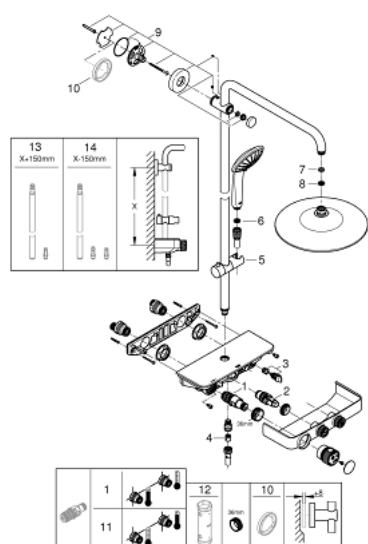

26 509 000 ДУШЕВАЯ СИСТЕМА С ТЕРМОСТАТОМ ДЛЯ НАСТЕННОГО МОНТАЖА

ЗАПАСНЫЕ ЧАСТИ

1. 1: Компактный термостатический картридж 1/2" (Order-nr. 47439000)
   - 2: Картридж (Order-nr. 48297000)
   - 3: Обратный клапан (Order-nr. 49069000)
   - 4: Обратный клапан (Order-nr. 08565000)
   - 5: Скользящий элемент (Order-nr. 48177000)
   - 6: Сетка (Order-nr. 0700200M)
   - 7: Уплотнение Ø18,5 x Ø12 x 2 (Order-nr. 0138900M)
   - 8: Сетка (Order-nr. 48007000)
   - 9: Держатель душевой штанги (Order-nr. 48279000)
   - 10: Шайба выравнивания (Order-nr. 27180000)*
   - 11: GROHE TurboStat картридж 1/2" (Order-nr. 47175000)*
   - 12: Ключ (Order-nr. 49059000)*
   - 13: Душевая штанга для переоснащения (Order-nr. 48499000)*
   - 14: Душевая штанга для переоснащения (Order-nr. 48498000)*
2. Optional accessories