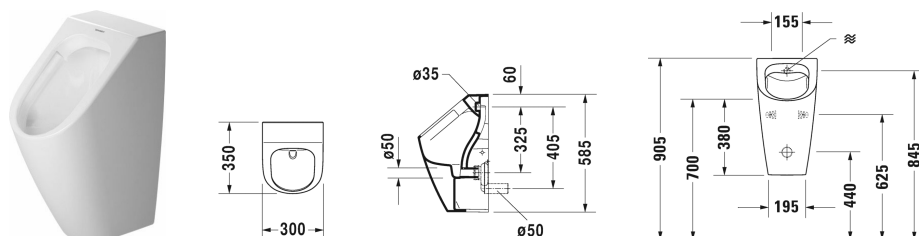

ME by Starck Писсуар Duravit Rimless® 0,5 л # 280930..00 / 280930..07

| < 300 мм > |

Писсуар Duravit Rimless® 0,5 л	Размеры	Вес	Номер заказа
без смывного края, подача воды сзади, с вытяжкой, сток горизонтальный, включая крепление			
Цвета			
00 Белый Alpin 20 HygieneGlaze (антибактериальная керамическая глазурь с практически неограниченной эффективностью)			
Вариант			
модель без "мушки", 0,5 л на смыв	300 x 350 мм	19,100 кг	280930..00
модель с "мушкой", 0,5 л на смыв	300 x 350 мм	19,100 кг	280930..07
Справка			
Требуется сифон 0051130000			
Сантехническая керамика со специальным покрытием WonderGliss остается чистой и красивой в течение долгого времени. При заказе WonderGliss добавьте "1" на 11-м месте в артикуле модели.			
Принадлежности			
Сетка для писсуара		0,200 кг	005042
Гарнитура для подачи воды для писсуаров с подачей воды сзади	1/2" мм	0,100 кг	695800
Сифон с вытяжкой сток горизонтальный (скрытый)	ø 50 мм	0,200 кг	005113

Все чертежи содержат необходимые размеры с соблюдением стандартных допусков. Они указаны в мм и не являются обязательными. Точные размеры, в частности для монтажа по индивидуальному заказу, можно получить только по готовому изделию.