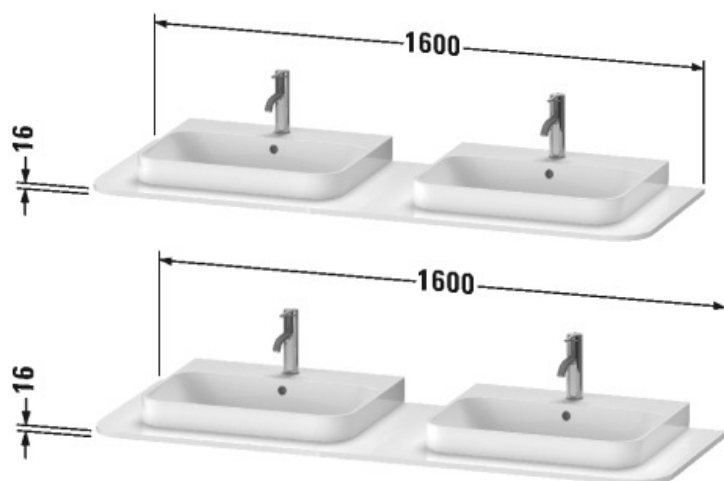

Happy D.2 Plus Консоль # HP032H B

| < 1600 мм > |

Консоль	Размеры	Вес	Номер заказа
1 консоль с двумя вырезами, для тумбочек с консолью			
Цвета			
M22 Белый глянецвый декор M36 Белый шелковистоматовый лак M39 Скандинавский белый шелковистоматовый лак M69 Орех брашированный (натуральный шпон) M71 Средиземноморский дуб M80 Graphit Super Matt			
Вариант			
	1600 x 550 мм		HP032H B
Справка			
См. монтажную инструкцию к тумбочке, подходит для тумбочки # HP4936, HP4946, HP4956, HP4964, HP4974			
Соответствующая продукция			
Тумбочка для подвесной консоли 2 выдвижных отделения, для мебельного умывальника Happy D.2 (шлифованного), 1600 x 550 мм	1600 x 550 мм		HP4936 B
Тумбочка для подвесной консоли 2 выдвижных отделения, для раковины Happy D.2, 1600 x 550 мм	1600 x 550 мм		HP4946 B
Тумбочка для подвесной консоли 2 выдвижных отделения, выдвижное отделение, включая вырез под сифон и крышку сифона, для накладной раковины Happy D.2, 1600 x 550 мм	1600 x 550 мм		HP4956 B

Тумбочка для подвесной консоли 4 выдвижных ящика, верхний ящик, вкл. вырез и крышку для сифона, для мебельного умывальника Happy D.2 (шлифованного), 1600 x 550 мм	1600 x 550 мм	HP4964 B
Тумбочка для подвесной консоли 4 выдвижных ящика, верхний ящик, вкл. вырез и крышку для сифона, для раковины Happy D.2, 1600 x 550 мм	1600 x 550 мм	HP4974 B

Все чертежи содержат необходимые размеры с соблюдением стандартных допусков. Они указаны в мм и не являются обязательными. Точные размеры, в частности для монтажа по индивидуальному заказу, можно получить только по готовому изделию.