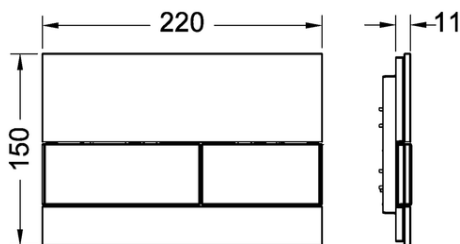

Стеклопанель смыва унитаза TECEsquare для системы с двойным смывом

номенклатурный номер : 9240807

Цвет: Стекло черное, клавиши хром глянцевый

Выставочные образцы: Да

К 1: 1 шт.

К 2: 10 шт.

описание:

Панель смыва для смывных бачков TECE, фронтальная или верхняя установка. Плоская стеклянная панель смыва с двумя установленными на пружинах клавишами привода кулисного типа. Подходит для монтажа на уровне стены вместе с монтажной рамкой унитаза для монтажа на уровне стены (например, арт. 9240649). Совместима с контейнером для гигиенических таблеток.

Размеры (ш x в x г): 220 x 150 x 11 мм

данные о продажах:

наименование товара: Панель смыва унитаза TECEsquare, стекло черное, клавиши хром глянцевый, система двойного

смыва

Группа товаров: 904

Группа продукции: 2009040060

Чертежи:

Запасные части:

1	9820253	Пружины клавиш TECE, комплект 2 шт.
2	9820249	Винт антивандальный
3	9820263	Винты для крепления панели смыва, комплект 2 шт.
4	9820022	Толкатели (2 шт.)
5	9820180	Ручки для демонтажа панели смыва, 2 шт.
6	9820328	Монтажная рамка TECEsquare
7	9820558	Клавиши смыва TECEsquare хром глянцевый, комплект