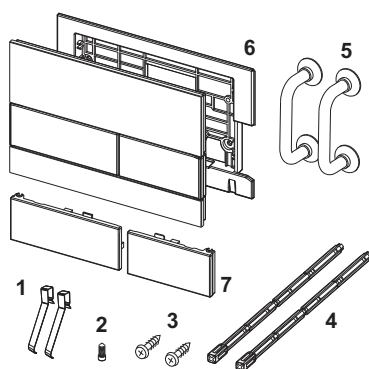

Панель смыва для смывных бачков TECE, фронтальная или верхняя установка. Плоская стеклянная панель смыва с двумя установленными на пружинах клавишами привода кулисного типа. Подходит для монтажа на уровне стены вместе с монтажной рамкой унитаза для монтажа на уровне стены (например, арт. 9240649). Совместима с контейнером для гигиенических таблеток.

Размеры (ш x в x г): 220 x 150 x 11 мм

**данные о продажах:**

наименование товара: Панель смыва унитаза TECEsquare, стекло черное, клавиши хром глянцевый, система двойного

смыва

Группа товаров: 904

Группа продукции: 2009040060

**Чертежи:**

**Запасные части:**

- |   |         |   |
|---|---------|---|
| 1 | 9820253 | Пружины клавиш TECE, комплект 2 шт.               |
| 2 | 9820249 | Винт антивандальный                               |
| 3 | 9820263 | Винты для крепления панели смыва, комплект 2 шт.  |
| 4 | 9820022 | Толкатели (2 шт.)                                 |
| 5 | 9820180 | Ручки для демонтажа панели смыва, 2 шт.           |
| 6 | 9820328 | Монтажная рамка TECEsquare                        |
| 7 | 9820558 | Клавиши смыва TECEsquare хром глянцевый, комплект |