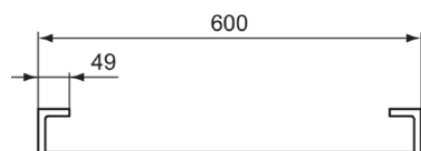

CONCA

T4498A2

CONCA | Полотенцесушитель 600x74x25 mm в покрытии шлифованное золото | Технология PVD

Фото и схема

Общая информация

Тип изделия:	Аксессуары для ванной комнаты
Подтип изделия:	Полотенцесушитель
Бренд:	Ideal Standard
Коллекция:	CONCA
Дизайнер:	Palomba Serafini Associati
Цвета:	A2 - Шлифованное Золото
Эффект обработки поверхности:	Шелковисто-матовые
Высота (мм):	25
Ширина (мм):	600
Длина / Проекция (мм):	74
Способ крепления:	Крепежные болты
Вес нетто (кг):	0.55
EAN-код:	8014140479000

Преимущества

Технология PVD

Загрузки

- [Declaration of Conformity](#)
- [Installation Guide](#)

Спецификации с продукцией

Количество точек крепления:	4
Количество перекладин для полотенец:	1
Код цвета:	A2
Описание цвета:	шлифованное золото
Скрытое крепление:	Да
Материал:	Металл
Материал кронштейна:	Металл
PVD технология:	Да
Отделка поверхности:	PVD
Эффект обработки поверхности:	Шелковисто-матовые
Поворотный:	Нет
С отражателем (ми):	Нет
С крючком:	Нет
Способ крепления:	Крепежные болты
Способ монтажа:	Настенные