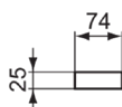

CONCA

T4498A2

CONCA | Полотенцесушитель 600x74x25 mm в покрытии шлифованное золото | Технология PVD

Фото и схема

Общая информация

Тип изделия:	Аксессуары для ванной комнаты
Подтип изделия:	Полотенцесушитель
Бренд:	Ideal Standard
Коллекция:	CONCA
Дизайнер:	Palomba Serafini Associati
Цвета:	A2 - Шлифованное Золото
Эффект обработки поверхности:	Шелковисто-матовые
Высота (мм):	25
Ширина (мм):	600
Длина / Проекция (мм):	74
Способ крепления:	Крепежные болты
Вес нетто (кг):	0.55
EAN-код:	8014140479000