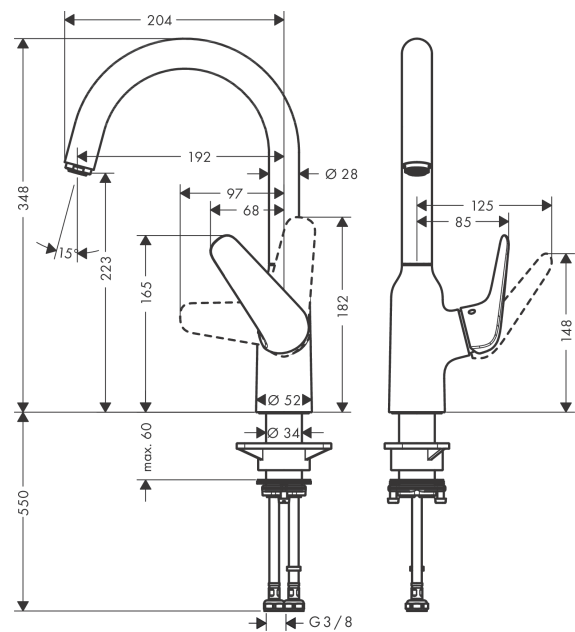

Focus M42

Кухонный смеситель однорычажный, 220, 1jet

Поверхности : хром Артикульный номер: 71802000

Описание

Характеристики

- ComfortZone 220
- угол поворота излива: 360°
- обычная струя
- максимальный расход воды при 3 бар: 10 л/мин
- керамический узел смешивания
- соединительные шланги G 3/8
- подходит для проточных водонагревателей

Технология

Продукт

Чертеж

График расхода воды